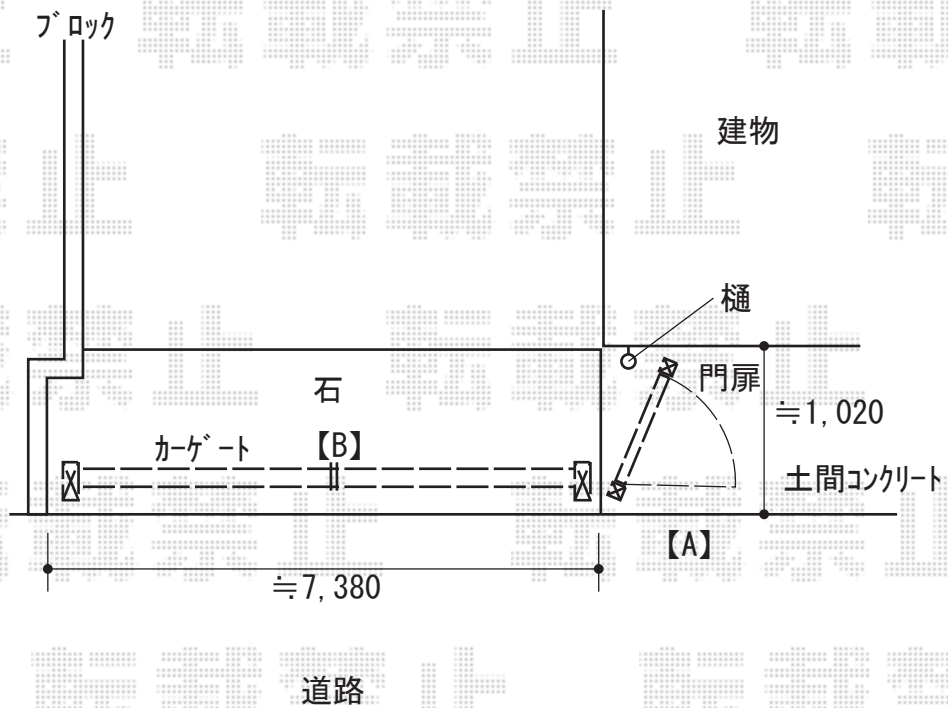

開口幅 = 7,579mm

全幅 = 7,715mm

たたみ幅 = 643+629mm

高さ = 1,250mm

色 : シヤイングレー

キャスター数 : 6箇所

落棒数 : 6本

2019-5-606410