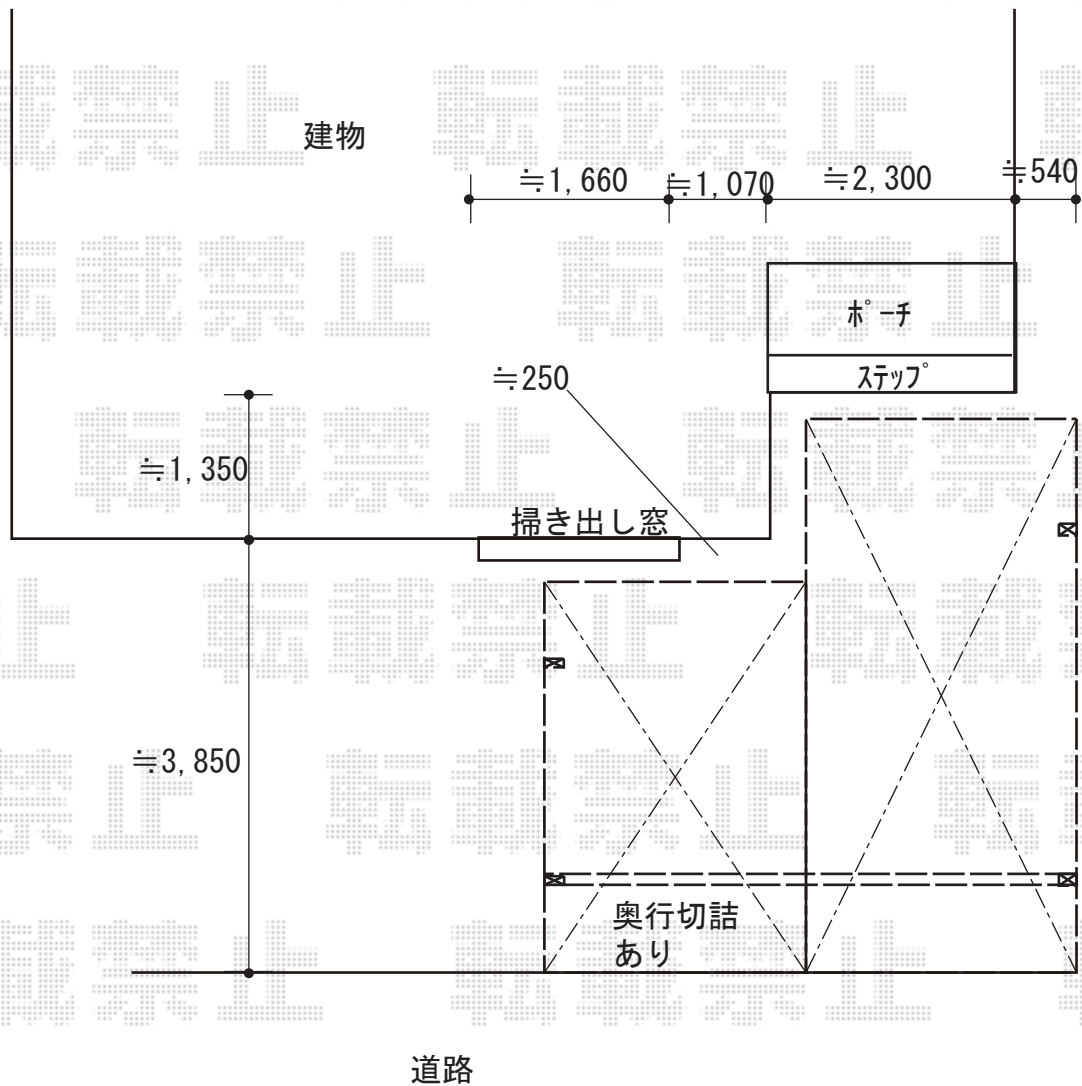

カーポート 施工概略図

LIXIL ネスカR (ラウンドスタイル) M合掌 積雪~20cm対応
 幅= 5,416mm (27・27)
 奥行= 4,980mm
 色: ナチュラルシルバー
 屋根材: ポリカーボネート (クリアマット・すりガラス調)
 柱仕様: 標準柱仕様 (有効高 約2,200mm)

2019-5-606421	担当者	伊野
---------------	-----	----