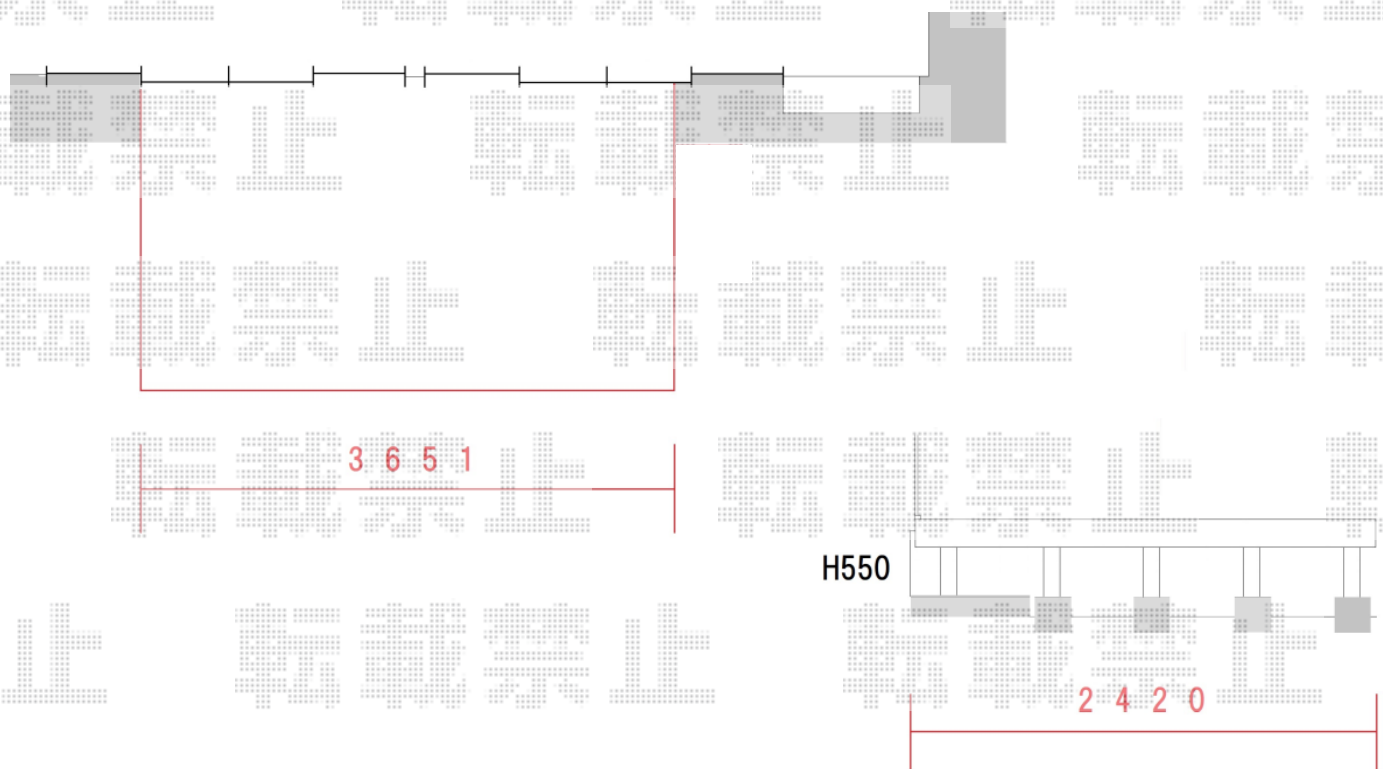

# ウッドデッキ工事 施工概略図

YKK AP リウッドデッキ 200  
間口= 2.0間(3,651mm)  
出幅= 8尺(2,420mm)  
色： ナチュラルブラウン  
床板： 縦貼り  
幕板： 標準幕板  
束柱： Tタイプ(400~550mm) (色：カームブラック)

2019-5-606433

担当者

木附