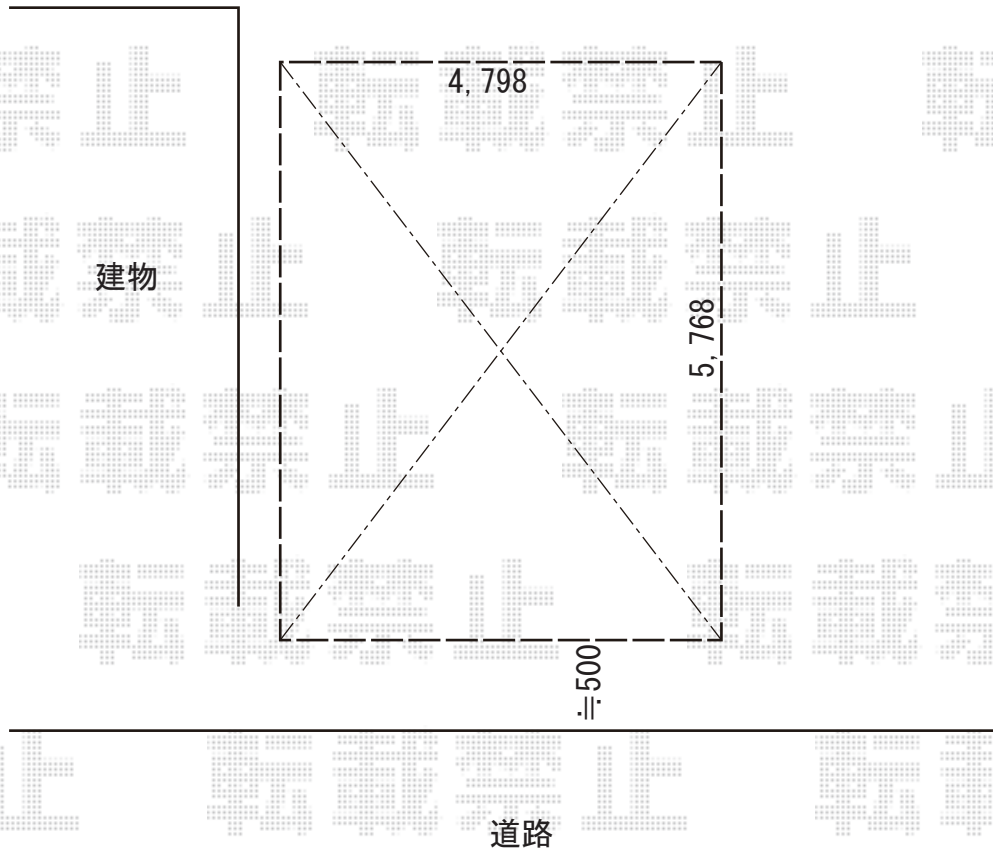

# カーポート 施工概略図

YKK AP エフルージュ ツイン 積雪~20cm対応  
幅= 4,798mm  
奥行= 5,768mm  
色： ピュアシルバー  
屋根材： 熱線遮断ポリカーボネート(クリアマット)  
柱仕様： ハイルフ柱仕様 (有効高 約2,350mm)

2019-5-606577

担当者

村上 (公)