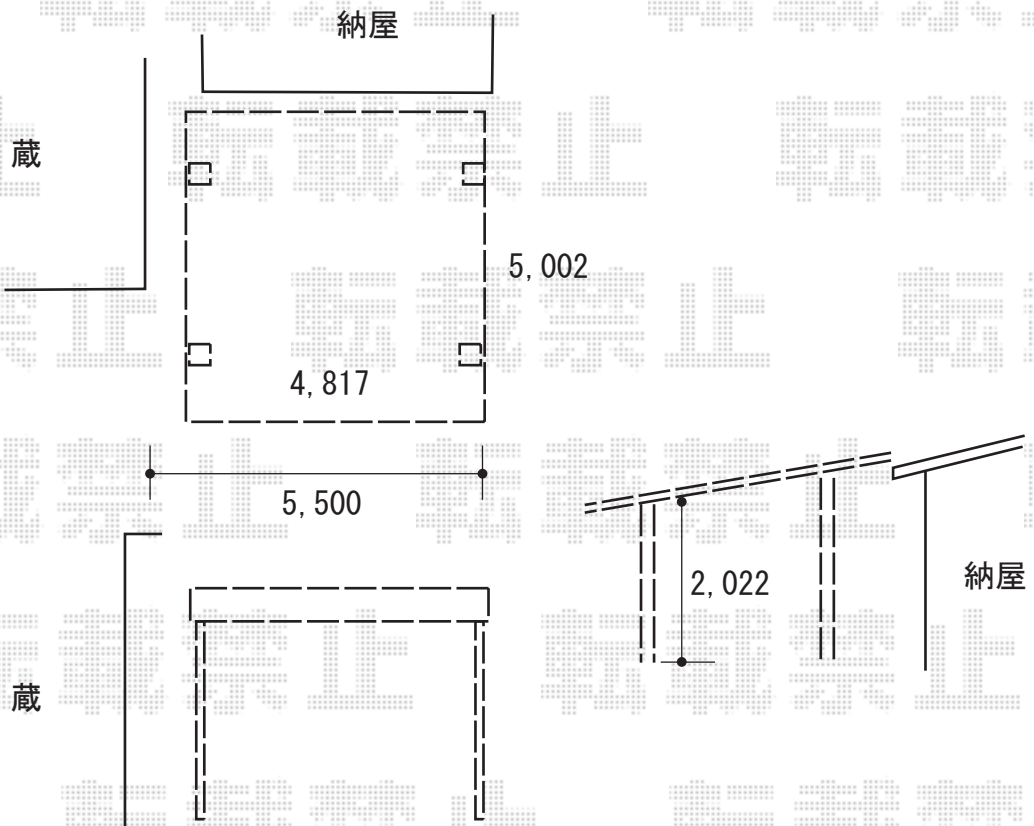

カーポート 施工概略図

Value Select ソリッドポート ワイド 積雪~20cm対応

幅= 4,827mm

奥行= 5,002mm

色： オータムブラウン

屋根材： 熱線吸収ポリカーボネート（ブルーマットS（すりガラス調））

柱仕様： 標準柱仕様（有効高 約2,200mm）

2019-5-606597

担当者

新西