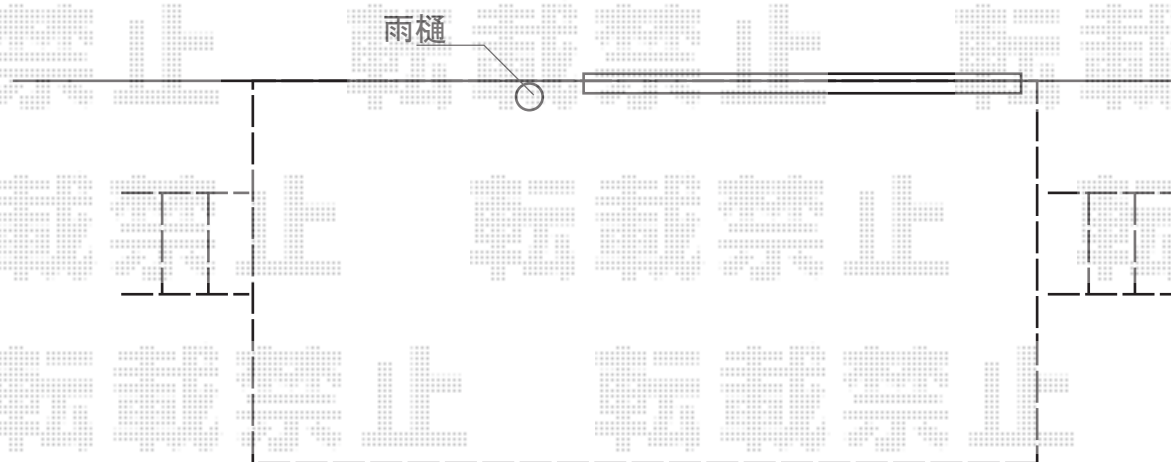

ウッドデッキ 施工概略図

YKK AP リウッドデッキ 200

間口= 2.5間 (4,451mm)

出幅= 7尺 (2,120mm)

色： ナチュラルブラウン

床板： 縦貼り

幕板： 標準幕板

束柱： Tタイプ (400~550mm) (色： カームブラック)

YKK AP リウッドステップ5型 Sタイプ (2段) ×2台

色： ナチュラルブラウン

数量： 2台

2019-5-606609

担当者

内田