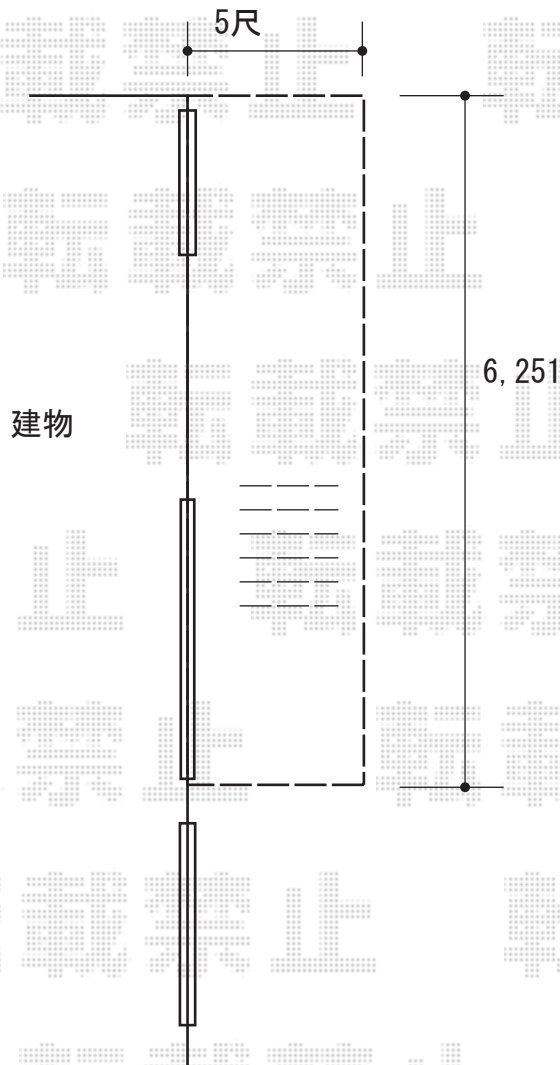

# ウッドデッキ 施工概略図

YKK AP リウッドデッキ 200  
間口= 3.5間(6,251mm)  
出幅= 5尺(1,520mm)  
色： ナチュラルブラウン  
床板： 縦貼り  
幕板： 標準幕板  
束柱： Tタイプ(400~500mm) (色：カームブラック)

※納まりはイメージです。

2019-5-606613

担当者

山崎