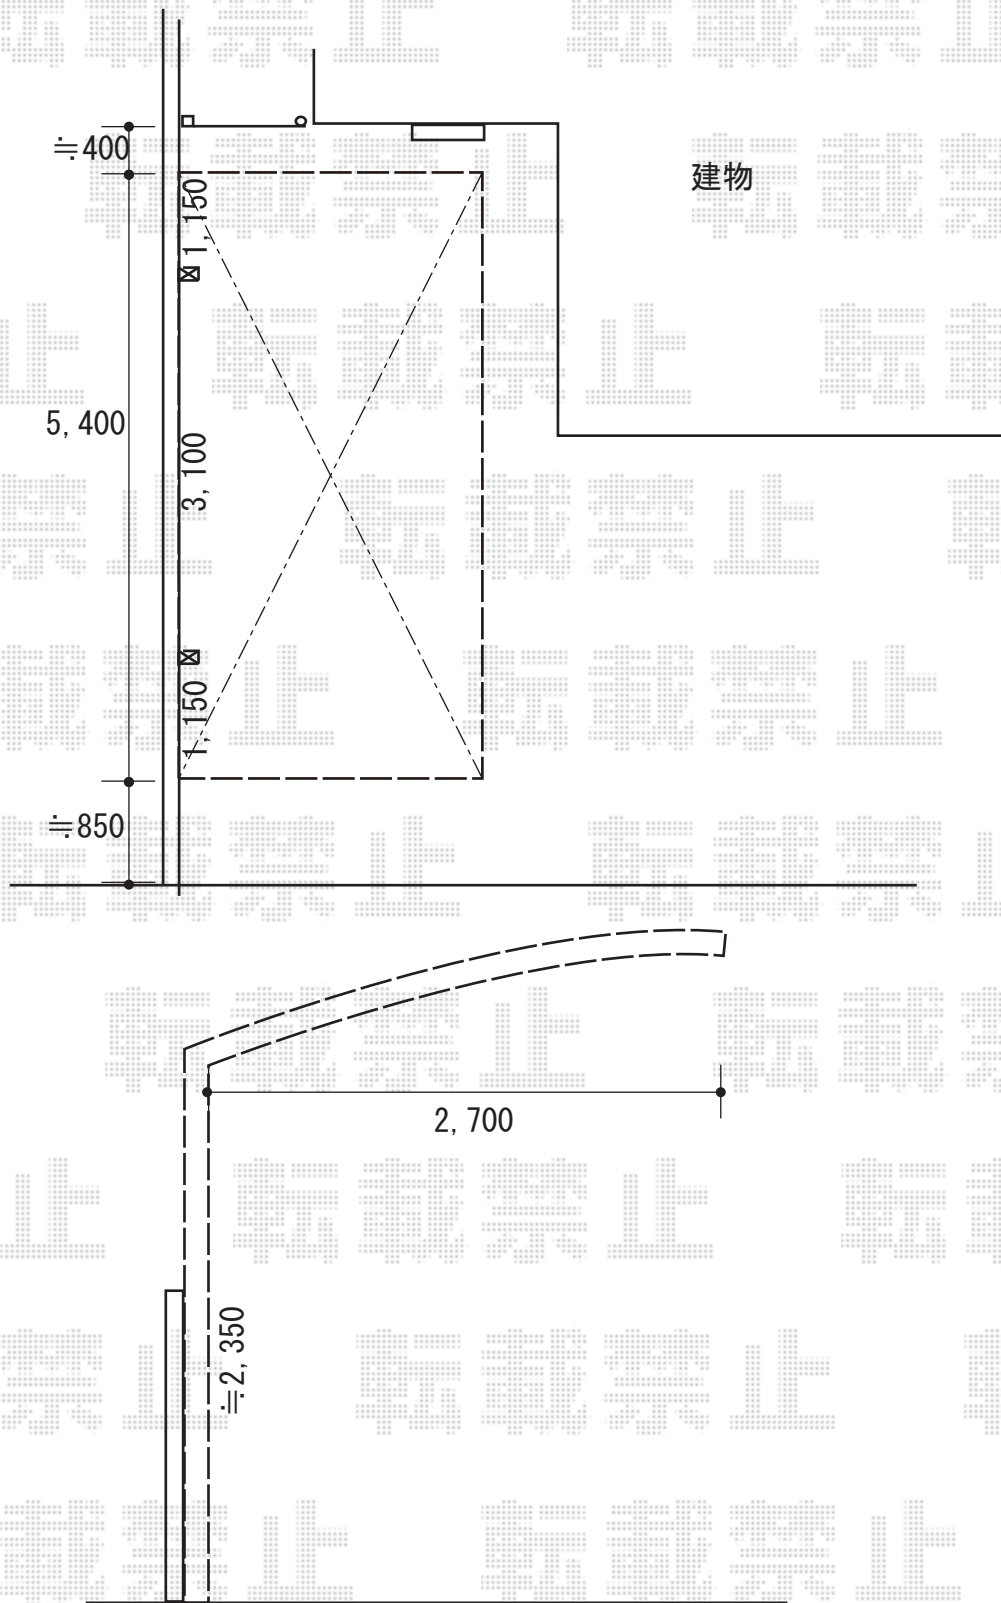

カーポート 施工概略図

YKK AP レイナポートグラン 積雪~20cm対応
幅= 2,700mm
奥行= 5,400mm
色： プラチナステン
屋根材： 熱線遮断ポリカーボネート(アースブルーマット)
柱仕様： ハイーフ柱仕様 (有効高 約2,350mm)

2019-5-606730

担当者

村上 (公)