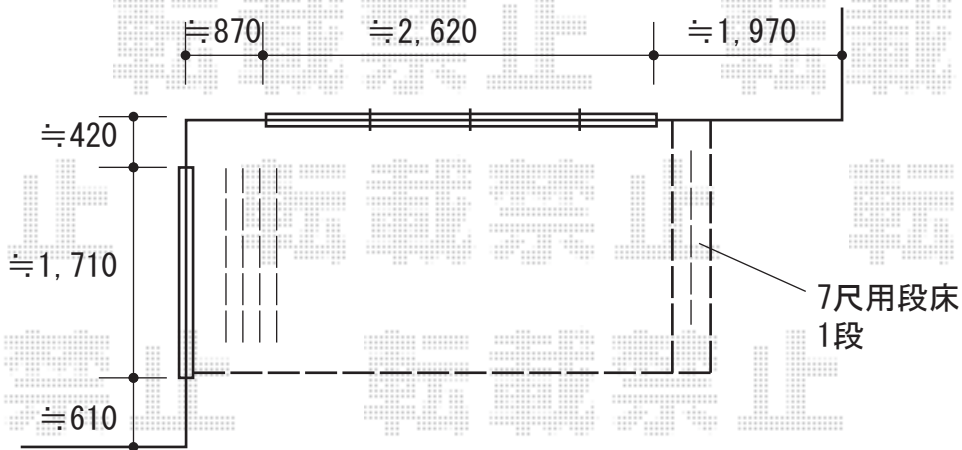

ウッドデッキ 施工概略図

YKK AP リウッドデッキ 200
間口= 2.0間(3,651mm) 出幅= 7尺(2,120mm)
色: レッドブラウン
床板: 縦貼り 幕板: 標準幕板 ※幕板2面
束柱: Tタイプ(400~550mm) (色: プラチナステン)

YKK AP リウッドデッキ200 段床セット 側面段床 1段×2セット
出幅= 7尺用
色: レッドブラウン/束柱色: プラチナステン

【イメージ図】