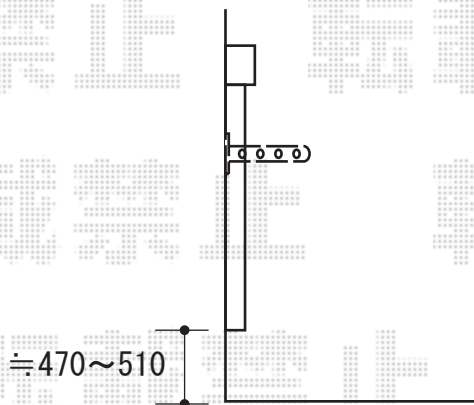

ウッドデッキ 施工概略図

YKK AP リウッドデッキ 200
間口= 2.0間(3,651mm) 出幅= 7尺(2,120mm)
色: レッドブラウン
床板: 縦貼り 幕板: 標準幕板 ※幕板2面
束柱: Tタイプ(400~550mm) (色: プラチナステン)

YKK AP リウッドデッキ200 段床セット 側面段床 1段×2セット
出幅= 7尺用
色: レッドブラウン/束柱色: プラチナステン

【イメージ図】