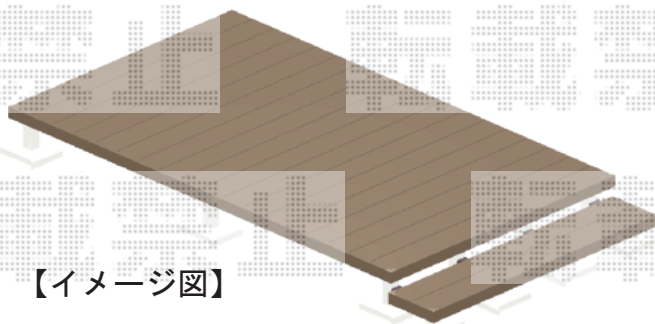

ウッドデッキ 施工概略図

YKK AP リウッドデッキ 200
間口= 2.0間(3,651mm) 出幅= 7尺(2,120mm)
色: レッドブラウン
床板: 縦貼り 幕板: 標準幕板 ※幕板2面
束柱: Tタイプ(400~550mm) (色: プラチナステン)

YKK AP リウッドデッキ200 段床セット 側面段床 1段×2セット
出幅= 7尺用
色: レッドブラウン/束柱色: プラチナステン

【イメージ図】