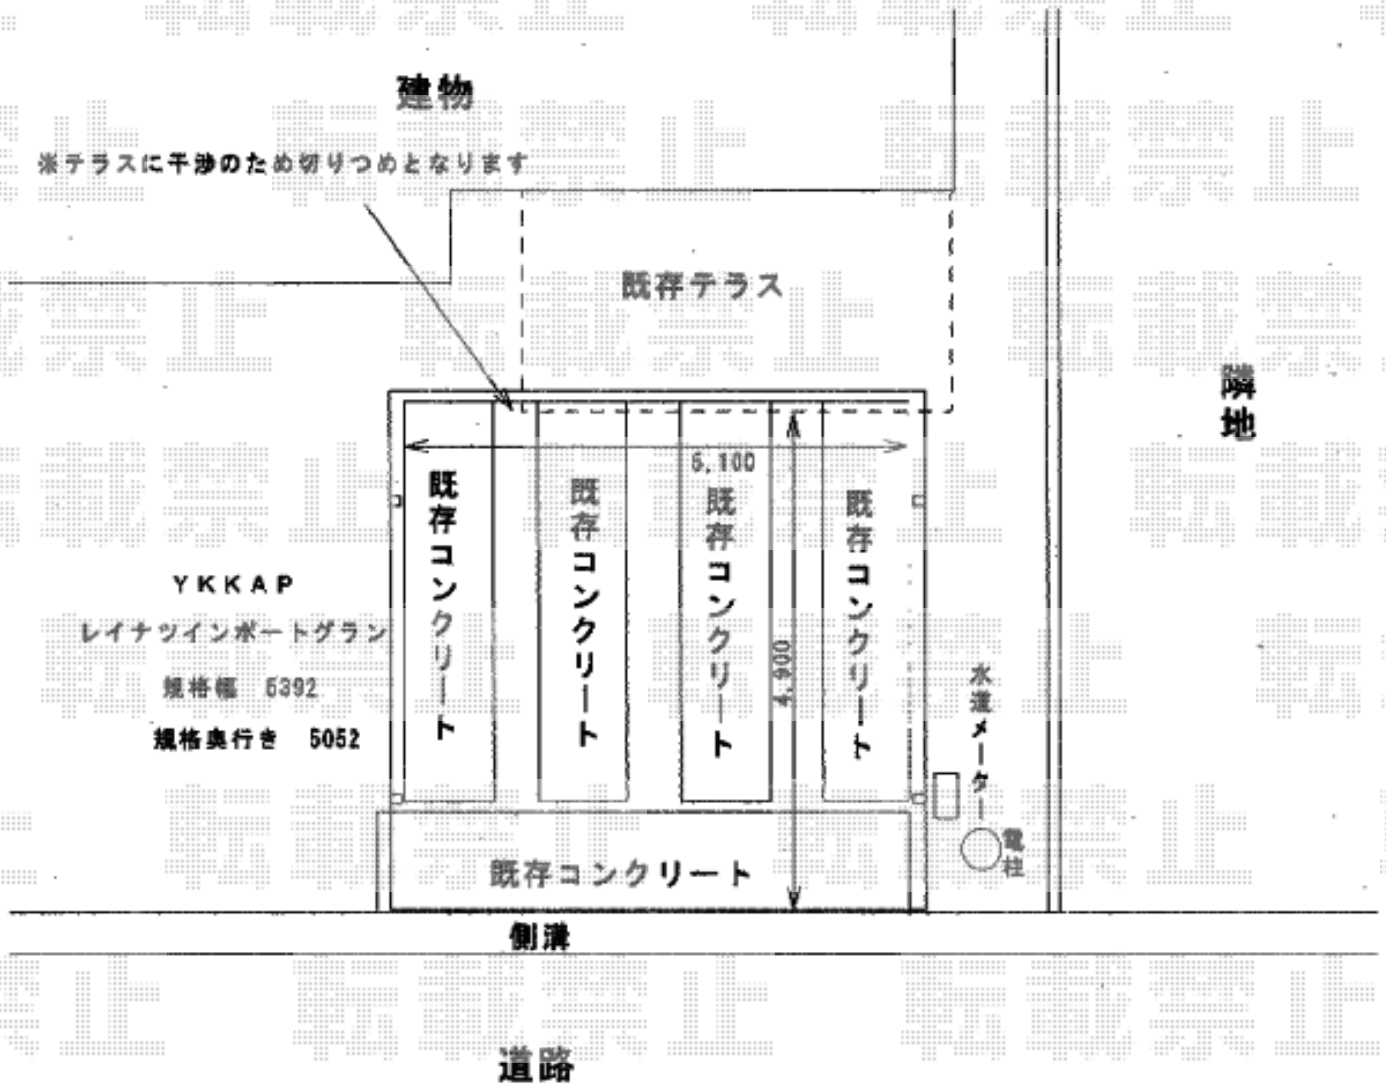

カーポート 施工概略図

YKK AP レイナツインポートグラン 積雪~20cm対応
幅= 5,392mm
奥行= 5,052mm
色： ホワイト
屋根材： 熱線遮断ポリカーボネート(クリアマット)
柱仕様： ハイルーフ柱仕様 (有効高 約2,350mm)

YKK AP レイナツインポートグラン 屋根ふき材補強部品
8個入り×2セット
色： カームブラック *1色設定

2019-5-606762

担当者

新西