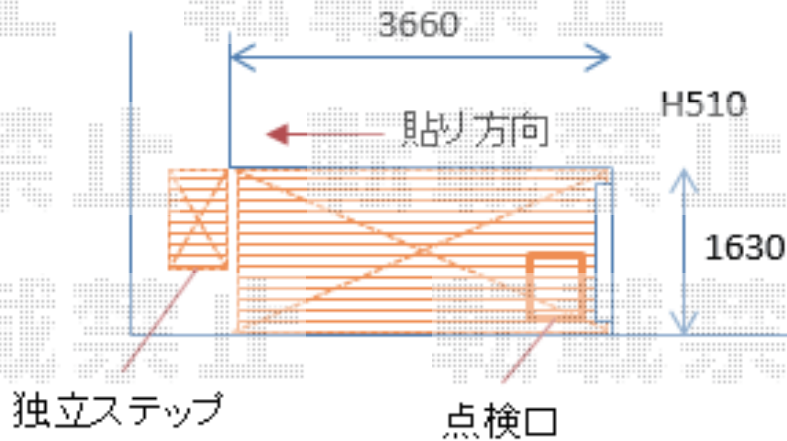

# ウッドデッキ 施工概略図

YKK AP リウッドデッキ 200  
間口= 1.0間(1,851mm)  
出幅= 12尺(3,620mm)  
色： レッドブラウン  
床板： 縦貼り/千鳥貼り  
幕板： 標準幕板  
束柱： Tタイプ(400~550mm) (色： カームブラック)

YKK AP リウッドデッキ200 独立式 リウッド ステップ2型  
色： レッドブラウン(束柱色： カームブラック)

YKK AP リウッドデッキ200 点検口  
点検口(把手付き)： × 1  
点検口用大引： × 1  
アルミ製束柱： Tタイプ(2本入) × 1セット × 1  
色： レッドブラウン(束柱色： カームブラック)

2019-5-606773

担当者

木附