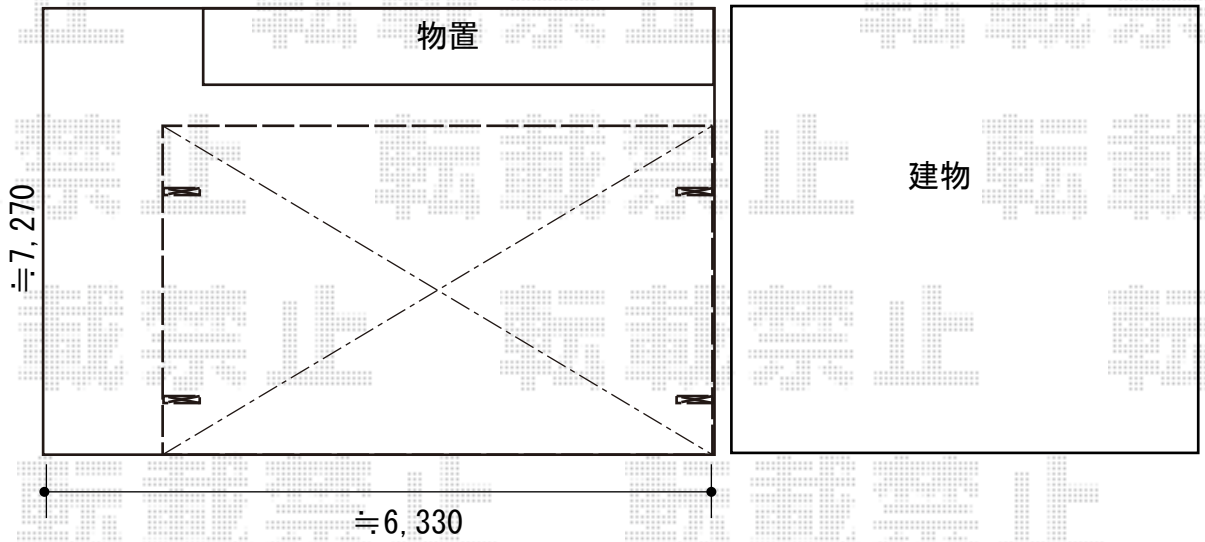

# カーポート/物置 施工概略図

LIXIL ネスカR (ラウンドスタイル) ワイド 積雪~20cm対応  
幅= 5,442mm  
奥行= 4,980mm  
色 : 【未定】  
屋根材 : 【仮】ポリカーボネート (色 : 【未定】)  
柱仕様 : ロング柱25仕様 (有効高 約2,500mm)

タクボ物置 Mr. ストックマンダンディ 一般型 5079×1922×2110  
間口= 5,079mm  
奥行= 1,922mm  
高さ= 2,110mm  
色 : 【未定】  
屋根タイプ : 標準型  
耐荷重タイプ : 一般型  
棚タイプ : 背面棚タイプ  
数量 : 1台