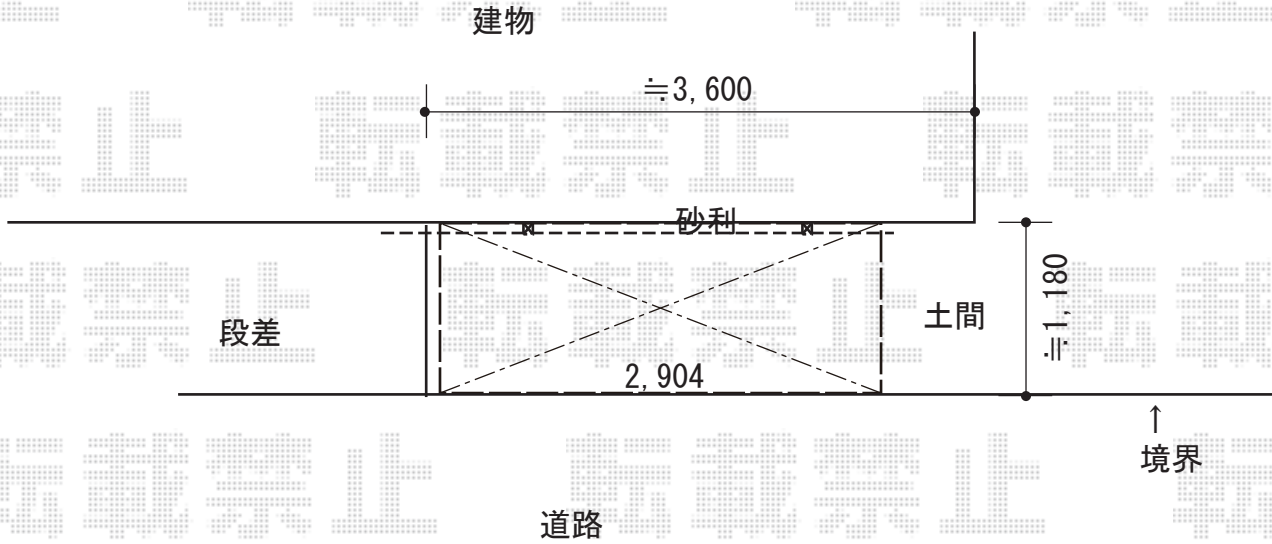

サイクルポート 施工概略図

YKK AP エフルージュグランミニ 積雪~20cm対応
幅= 2,119mm
奥行= 2,904mm(4台用)
色: プラチナステン
屋根材: ポリカーボネート (アースブルー)
柱仕様: 標準柱仕様(有効高 約1,800mm)

2019-5-606809

担当者

村上 (公)