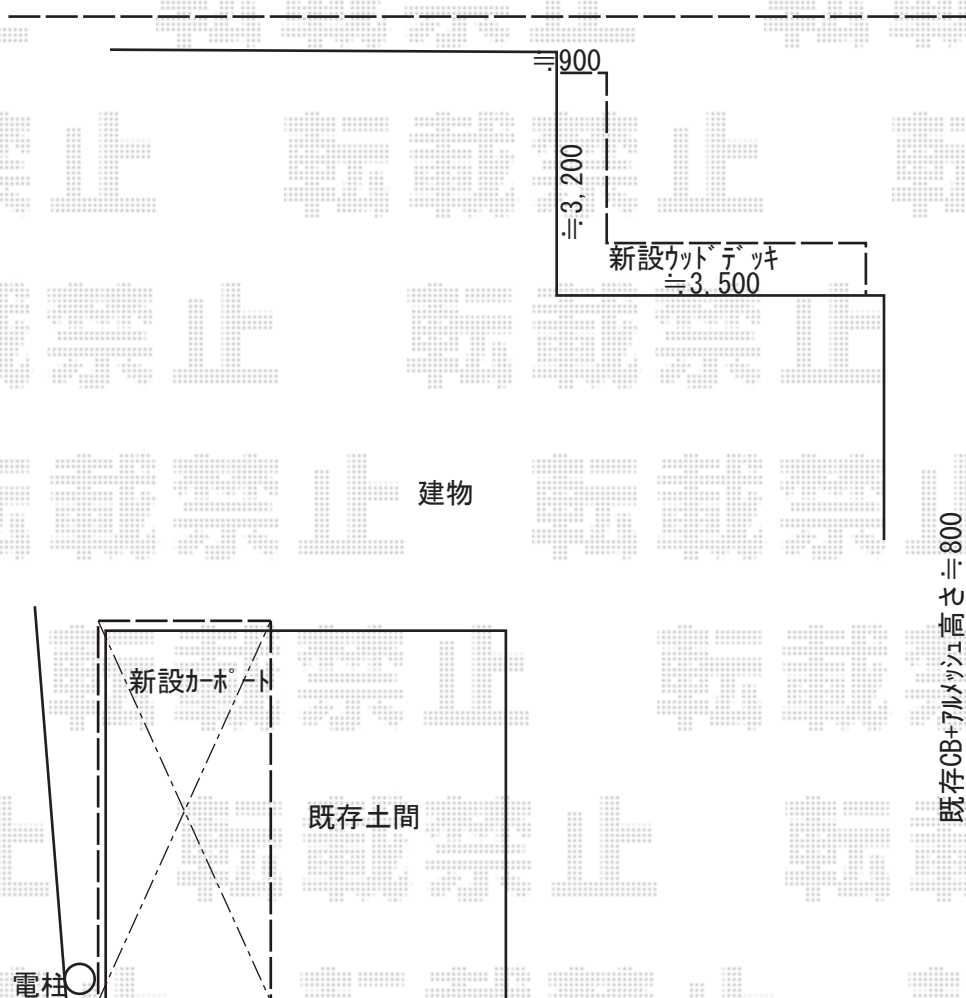

# エクステリア商品 施工概略図

YKK AP リウッドデッキ 200  
間口= 3,473mm 出幅= 900mm/3,200mm  
色： ホワイトブラウン 床板： 縦貼り\*千鳥貼り仕様 幕板： 標準幕板  
束柱： Sタイプ(550mm) (色： プラチナステン)

Value Select プレシオサポート 積雪~20cm対応  
幅= 2,700mm 奥行= 5,052mm 色： 【未定】  
屋根材： 熱線遮断ポリカーボネート (スカイブルーマット調)  
柱仕様： ハイルフ柱仕様 (有効高 約2,250mm)