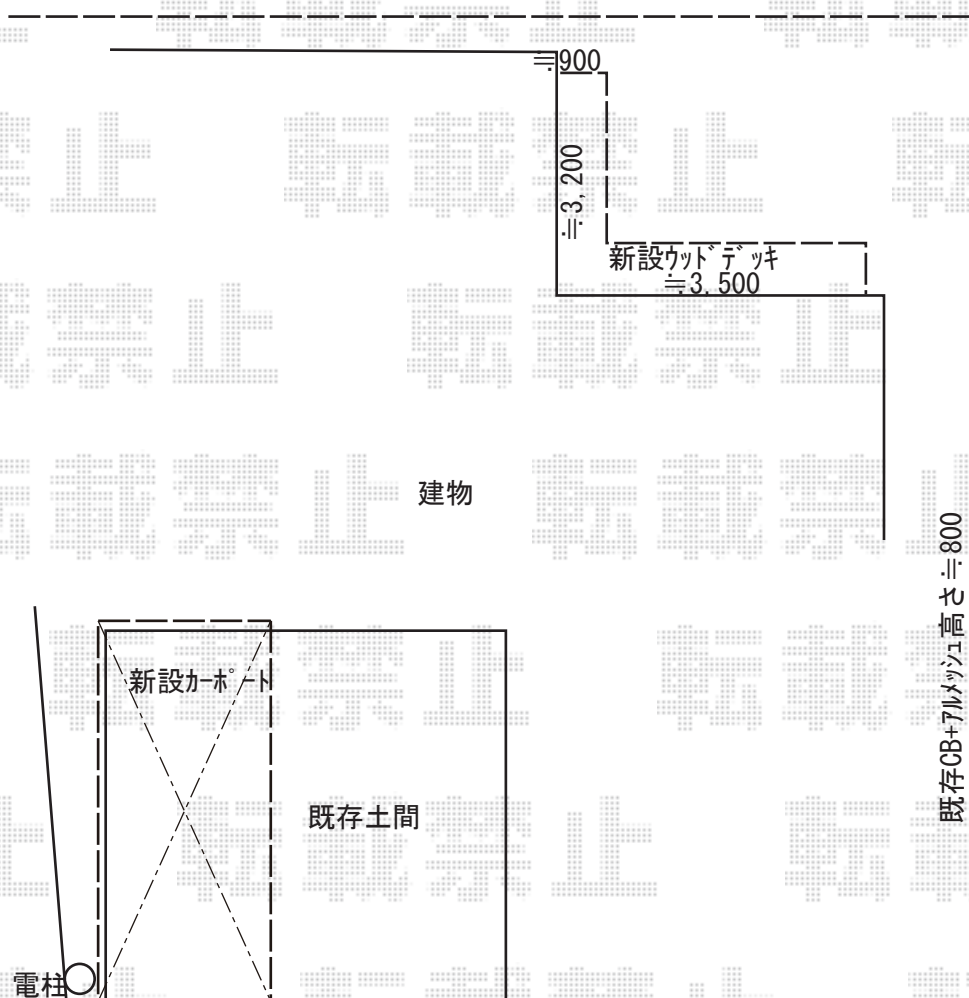

エクステリア商品 施工概略図

YKK AP リウッドデッキ 200
間口= 3,473mm 出幅= 900mm/3,200mm
色： ホワイトブラウン 床板： 縦貼り*千鳥貼り仕様 幕板： 標準幕板
束柱： Sタイプ(550mm) (色： プラチナステン)

Value Select プレシオサポート 積雪~20cm対応
幅= 2,700mm 奥行= 5,052mm 色： 【未定】
屋根材： 熱線遮断ポリカーボネート (スカイブルーマット調)
柱仕様： ハイルフ柱仕様 (有効高 約2,250mm)