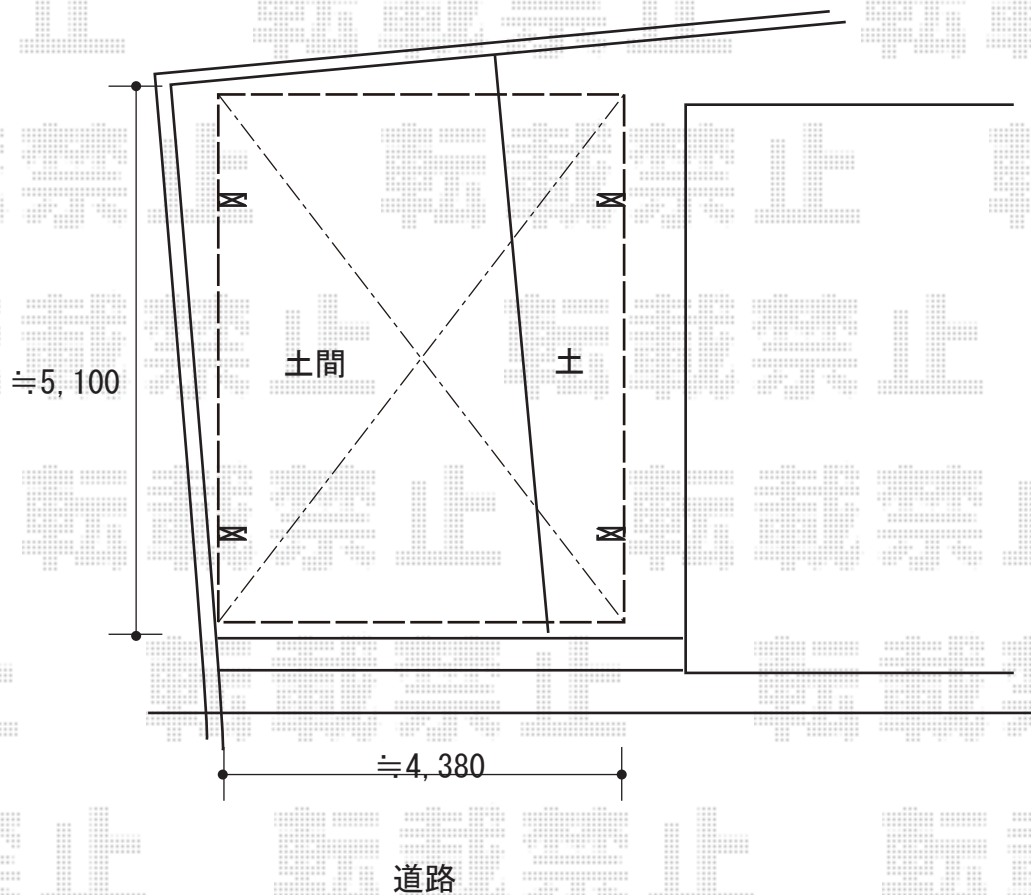

カーポート 施工概略図

LIXIL ネスカR (ラウンドスタイル) ワイド 積雪~20cm対応

幅= 4,230mm

奥行= 4,980mm

色： ホワイト

屋根材： 熱線吸収ポリカーボネート (クリアマットS・すりガラス調)

柱仕様： ロング柱25仕様 (有効高 約2,500mm)

LIXIL ネスカR ワイド用 サイドパネル

奥行サイズ： L:50用

高さ= 1段*H:500

色： ホワイト

パネル材： 熱線吸収ポリカーボネート (クリアマットS・すりガラス調)

柱仕様： ロング柱25仕様/間柱無し

既存植栽別途撤去
お願いします。

2019-5-606930

担当者