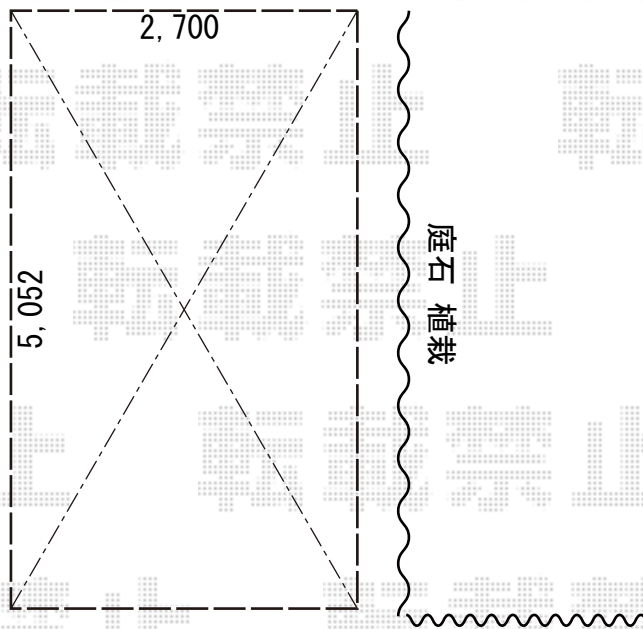

カーポート 施工概略図

Value Select プレシオスポーツ 積雪～20cm対応
幅= 2,700mm
奥行= 5,052mm
色： ノーブルステン
屋根材： 熱線遮断ポリカーボネート（スカイブルーマット調）
柱仕様： ハイルフ柱仕様（有効高 約2,250mm）

Value Select プレシオスポーツ 着脱式サポート柱
色： ノーブルステン
入り数： 2本入り×1セット

施工に際して、設置位置のご確認を頂けますよう、お願い致します。