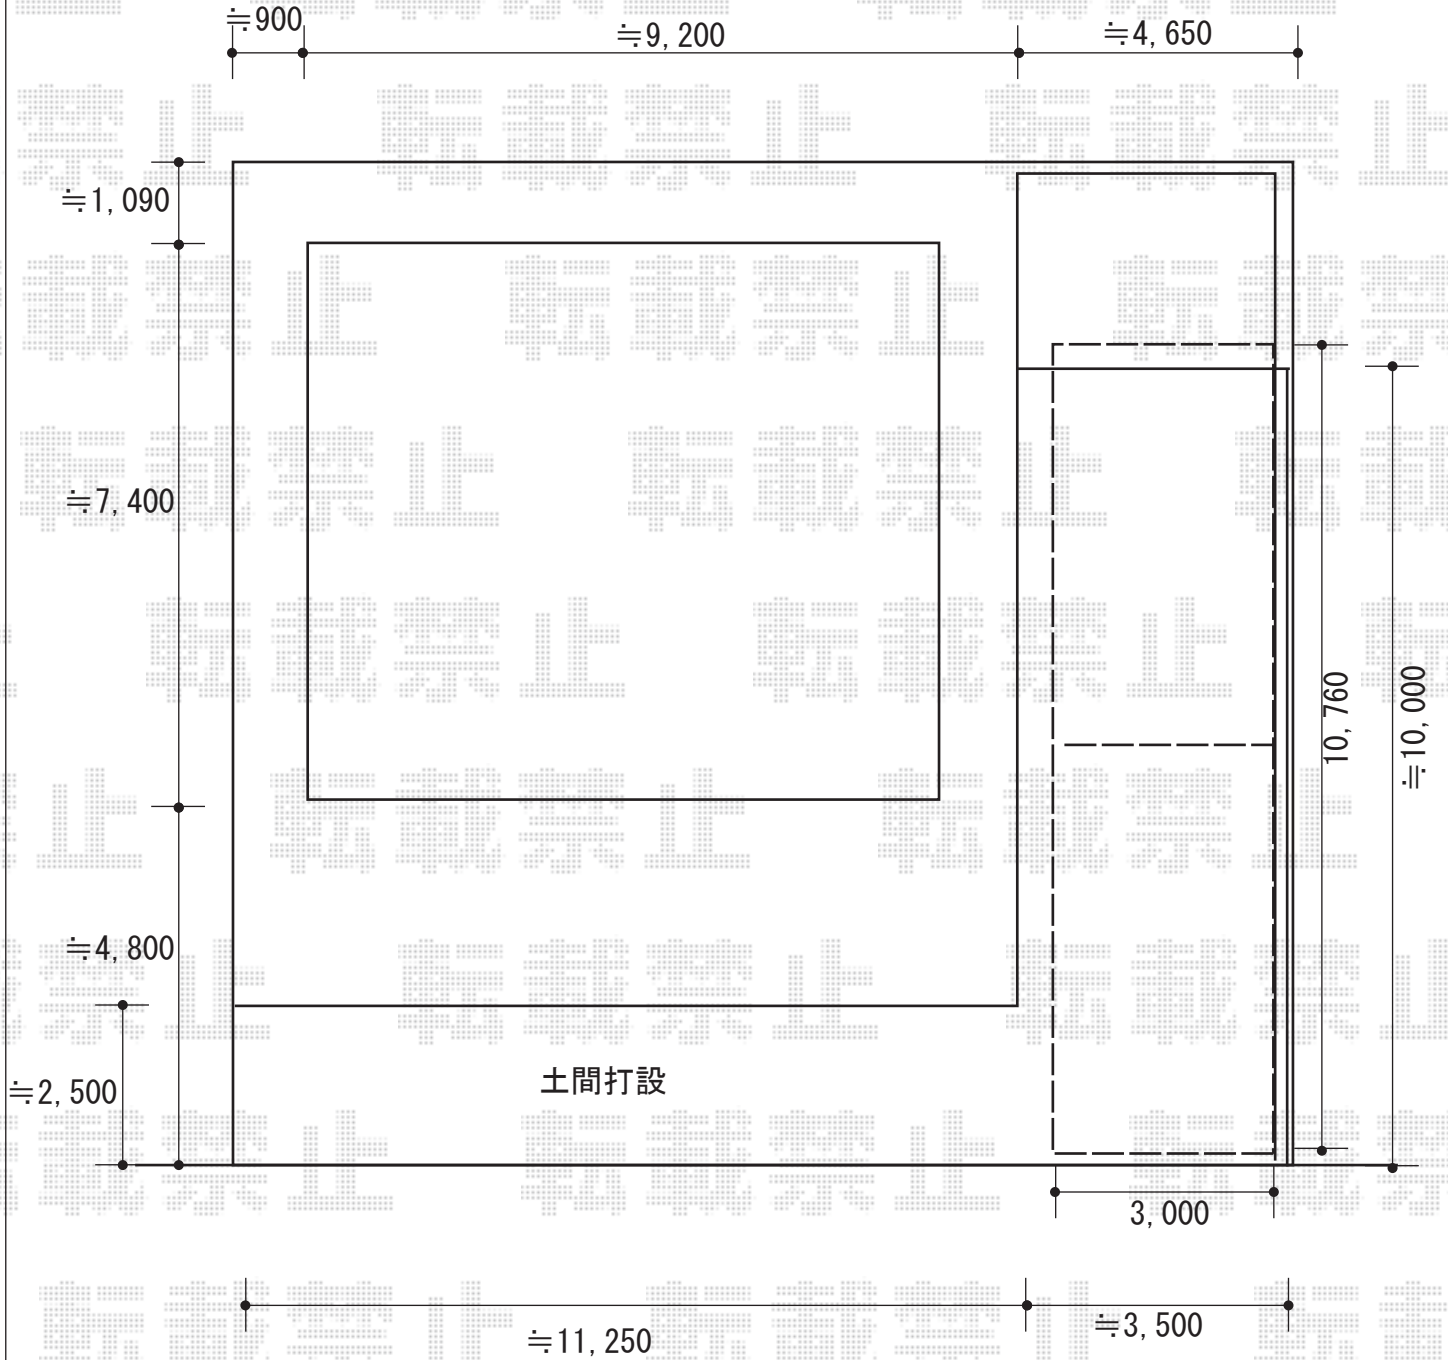

# カーポート施工概略図

YKK AP レイナポートグラン 縦連棟 積雪～20cm対応  
 幅= 3,000mm  
 奥行= 10,760mm  
 色： ピュアシルバー  
 屋根材： ポリカーボネート（アースブルー）  
 柱仕様： ハイルーフ柱仕様（有効高 約2,350mm）

YKK AP レイナポートグラン 縦連棟 着脱式サポート 標準・ハイルーフ兼用  
 色： ピュアシルバー  
 入り数： 2本入り×2セット