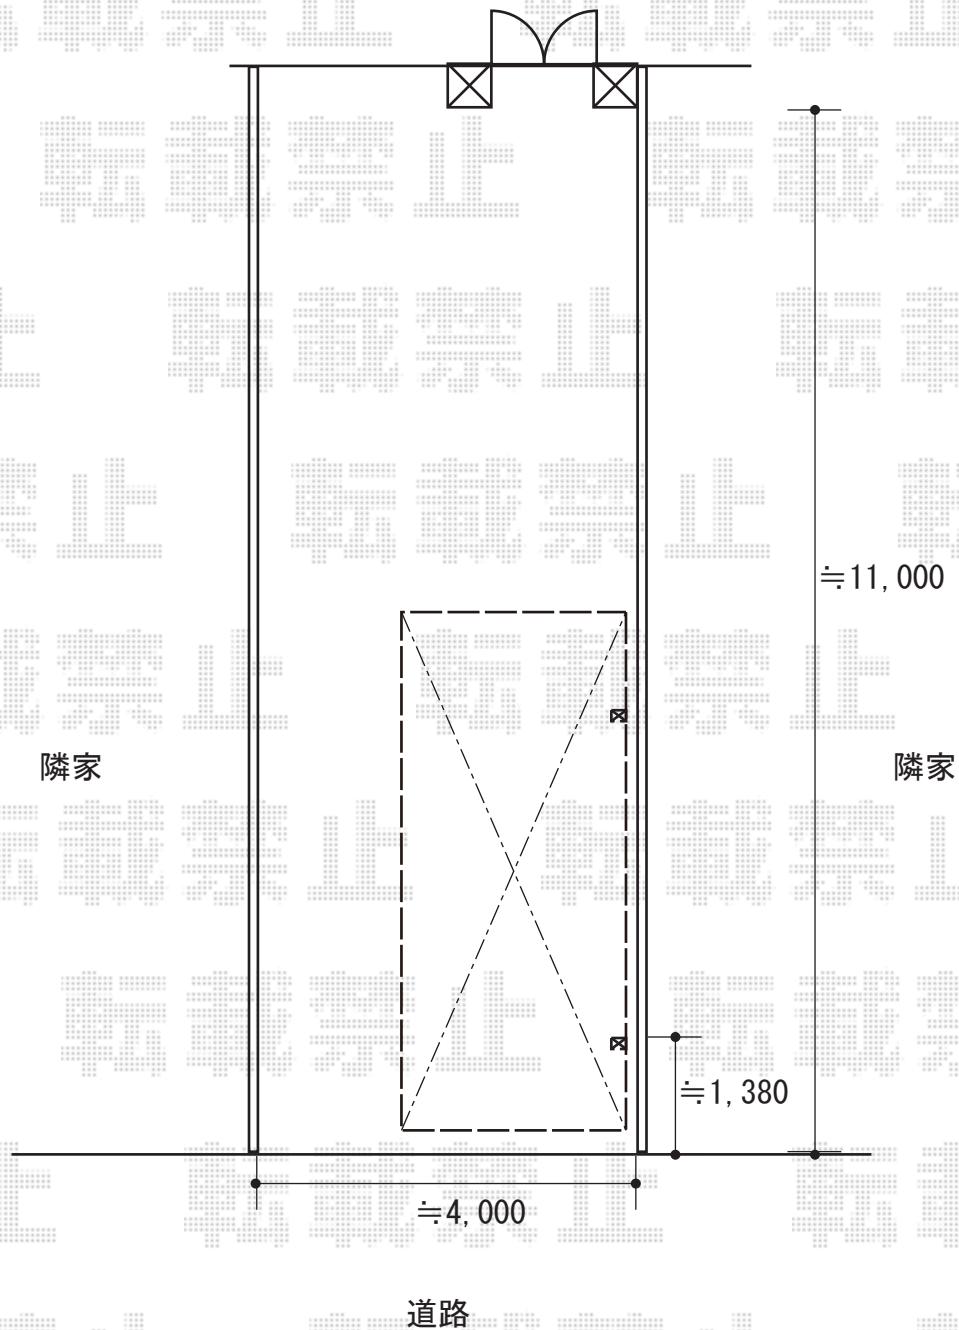

カーポート 施工概略図

YKK AP レイナポートグラン 積雪~20cm対応
幅= 2,400mm
奥行= 5,400mm
色: プラチナステン
屋根材: 熱線遮断ポリカーボネート(クリアマット)
柱仕様: ハイルフ柱仕様(有効高 約2,350mm)

2019-5-607028

担当者

伊野