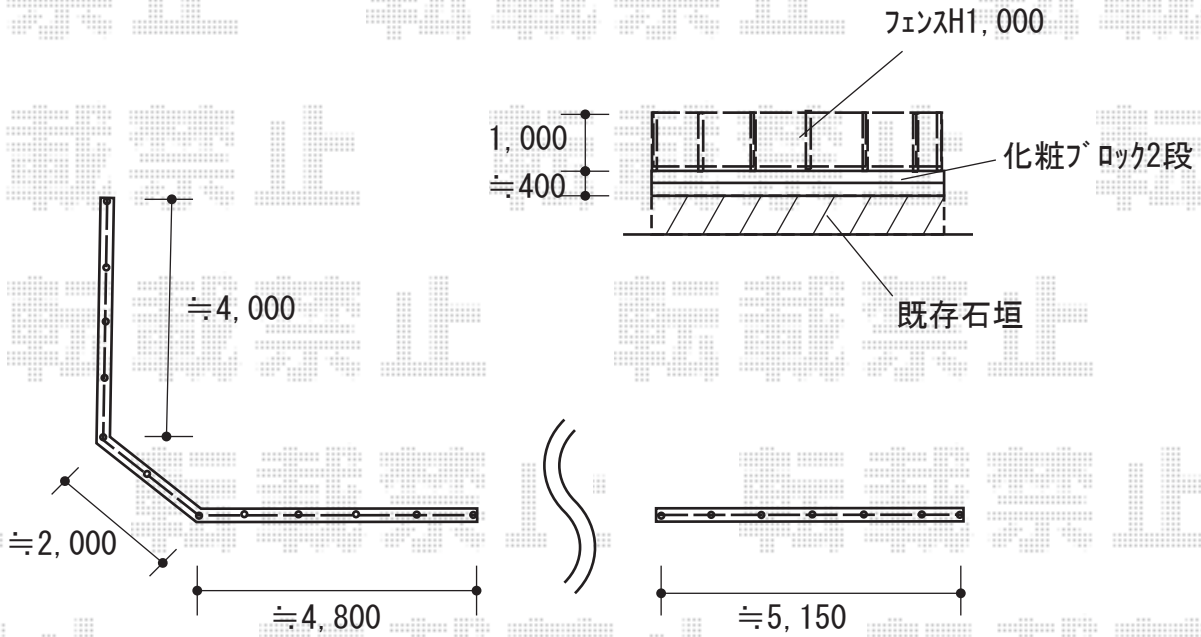

# フェンス 施工概略図

LIXIL(新日軽) サニーブリーズフェンスA型 間仕切りタイプ  
本体1枚 (W×H) = T-10 (1,000mm×960mm) × 17枚  
主柱: T-10× 13本  
端柱: T-10× 4本  
コーナー柱: T-10 × 2本  
部品セット(主柱用): T-10× 13セット  
部品セット(端柱用): T-10× 2セット  
部品セット(コーナー柱用): T-10× 2セット  
色: シャイングレー