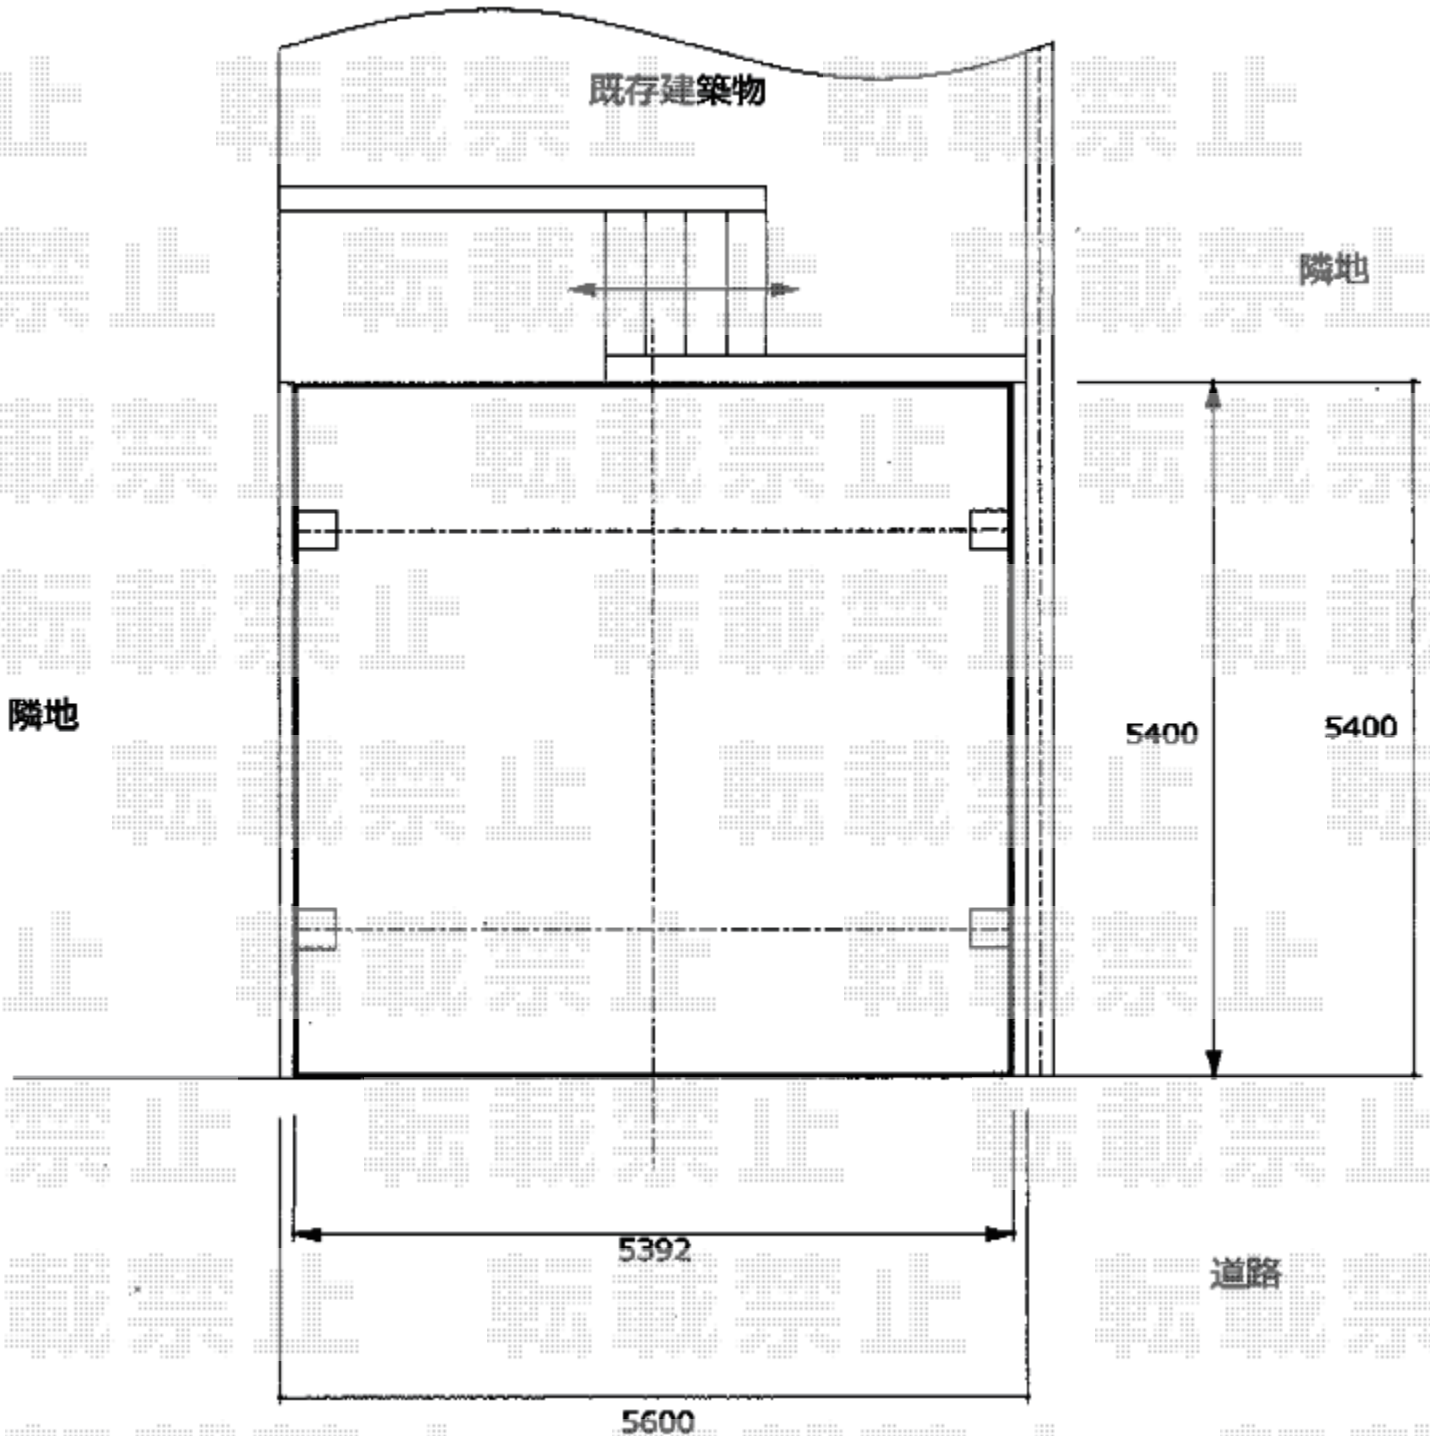

カーポート施工概略図

YKK AP レイナツインポートグラン 積雪～20cm対応
幅= 5,392mm
奥行= 5,400mm
色： プラチナステン
屋根材： ポリカーボネート（トーメイマット）
柱仕様： ハイルフ柱仕様（有効高 約2,350mm）

2019-5-607191

担当者

村上（公）