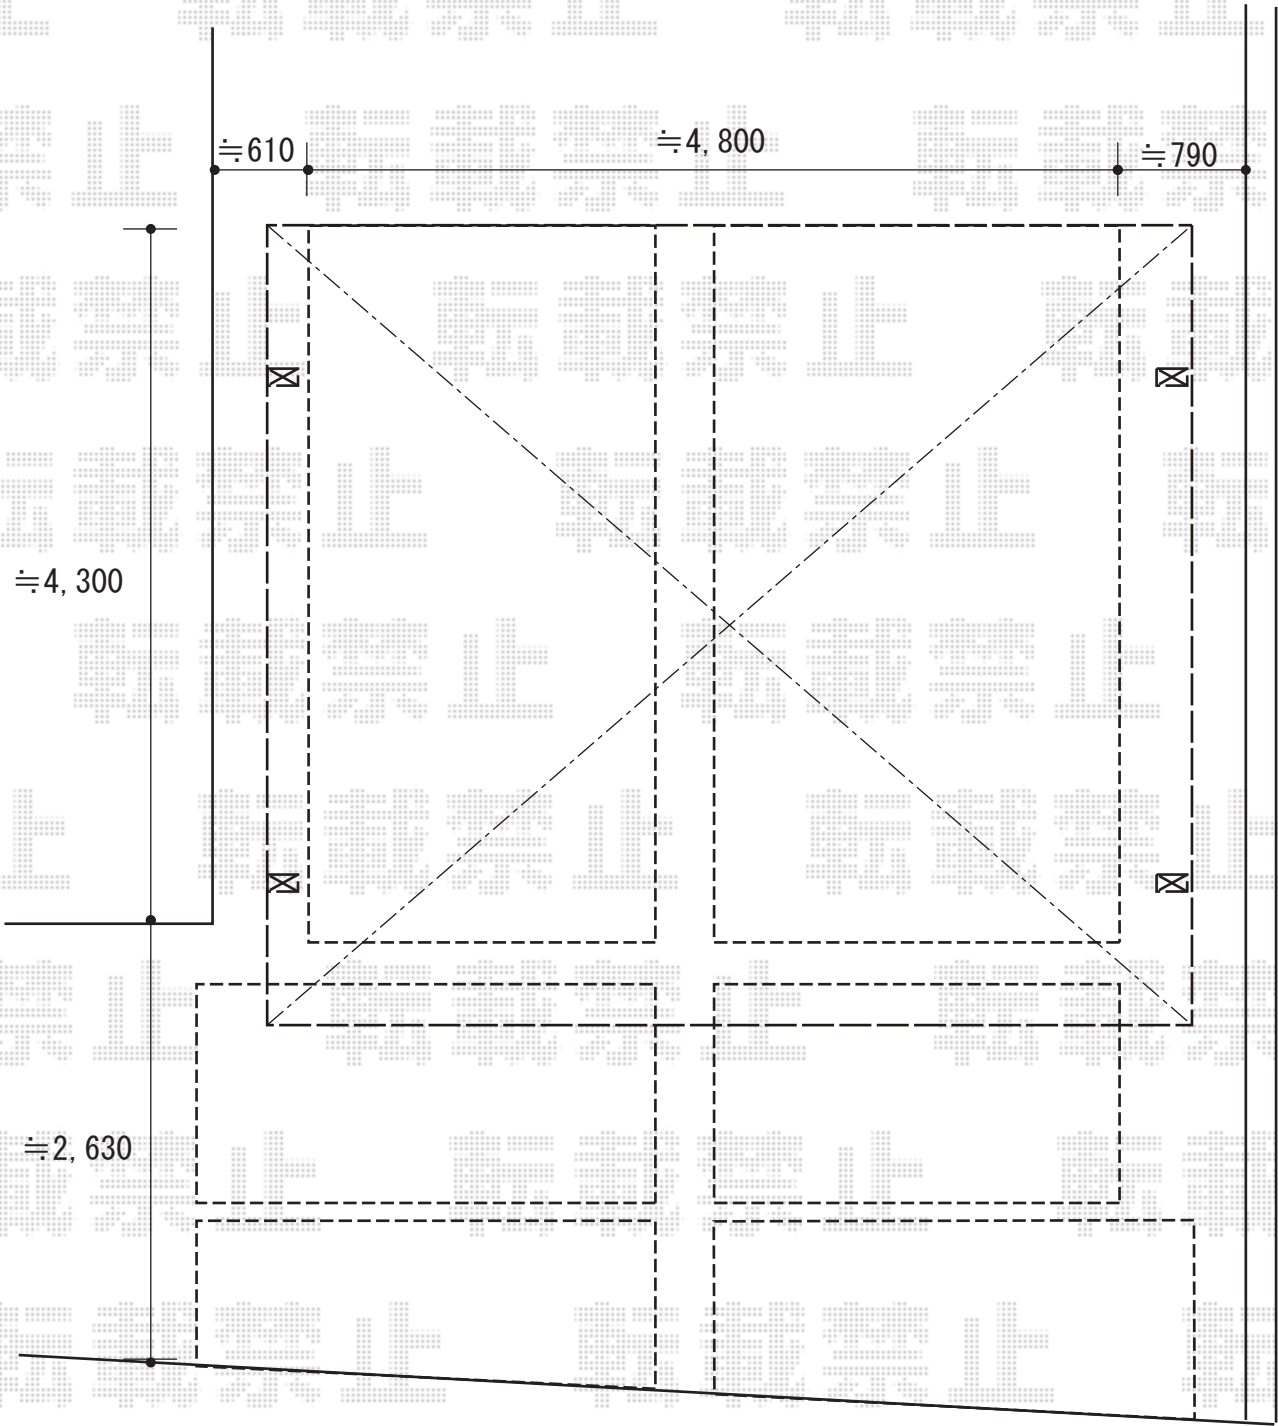

カーポート 施工概略図

YKK AP エフルージュ ツイン50 積雪～50cm対応  
幅= 5,420mm  
奥行= 5,413mm  
色： プラチナステン  
屋根材： 熱線遮断ポリカーボネート(クリアマット)  
柱仕様： ハイルフ柱仕様 (有効高 約2,300mm)

道路

2019-5-607198

担当者

木挽