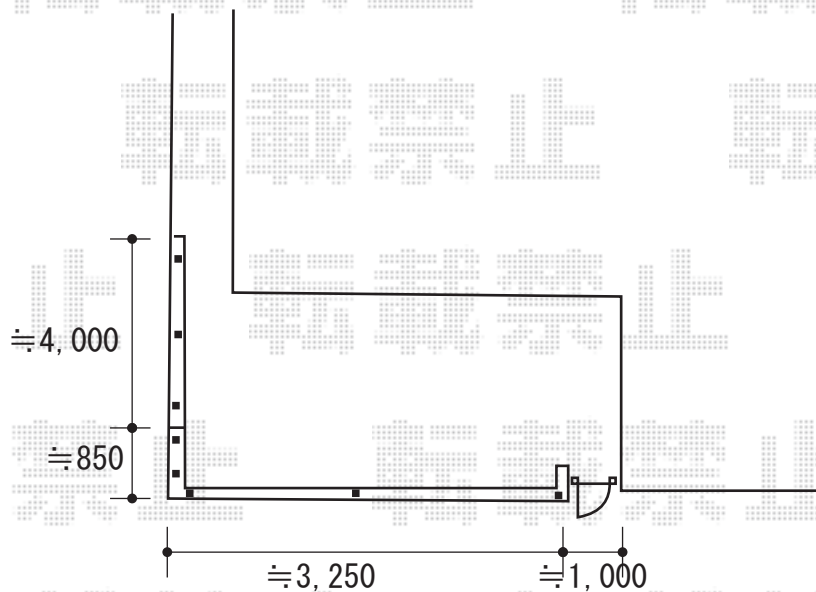

## フェンス・門扉 施工概略図

LIXIL ライシス門扉 2型 細たて棧 片開き 柱使用

扉幅 = 700mm

扉高 = 1,200mm

色： オータムブラウン

【未定】錠： シリンダーRD錠/錠色： 【仮】 オータムブラウン

開き： 外開き

追加部材： アーム錠用片外開き戸当たりA（戸当たり12用に代えて）  
外開き用持送り（片開き用）

LIXIL ライシスフェンス2型 細たて棧 フリーポールタイプ

本体1枚 (W×H) = T-12 (1,979.5×1,120mm) × 4枚

柱： T-12 × 8本

部品セット： T-12 × 8セット

コーナー継手（ポール付）： T-12 × 1セット

端部キャップ： 2セット

色： オータムブラウン

2019-5-607253