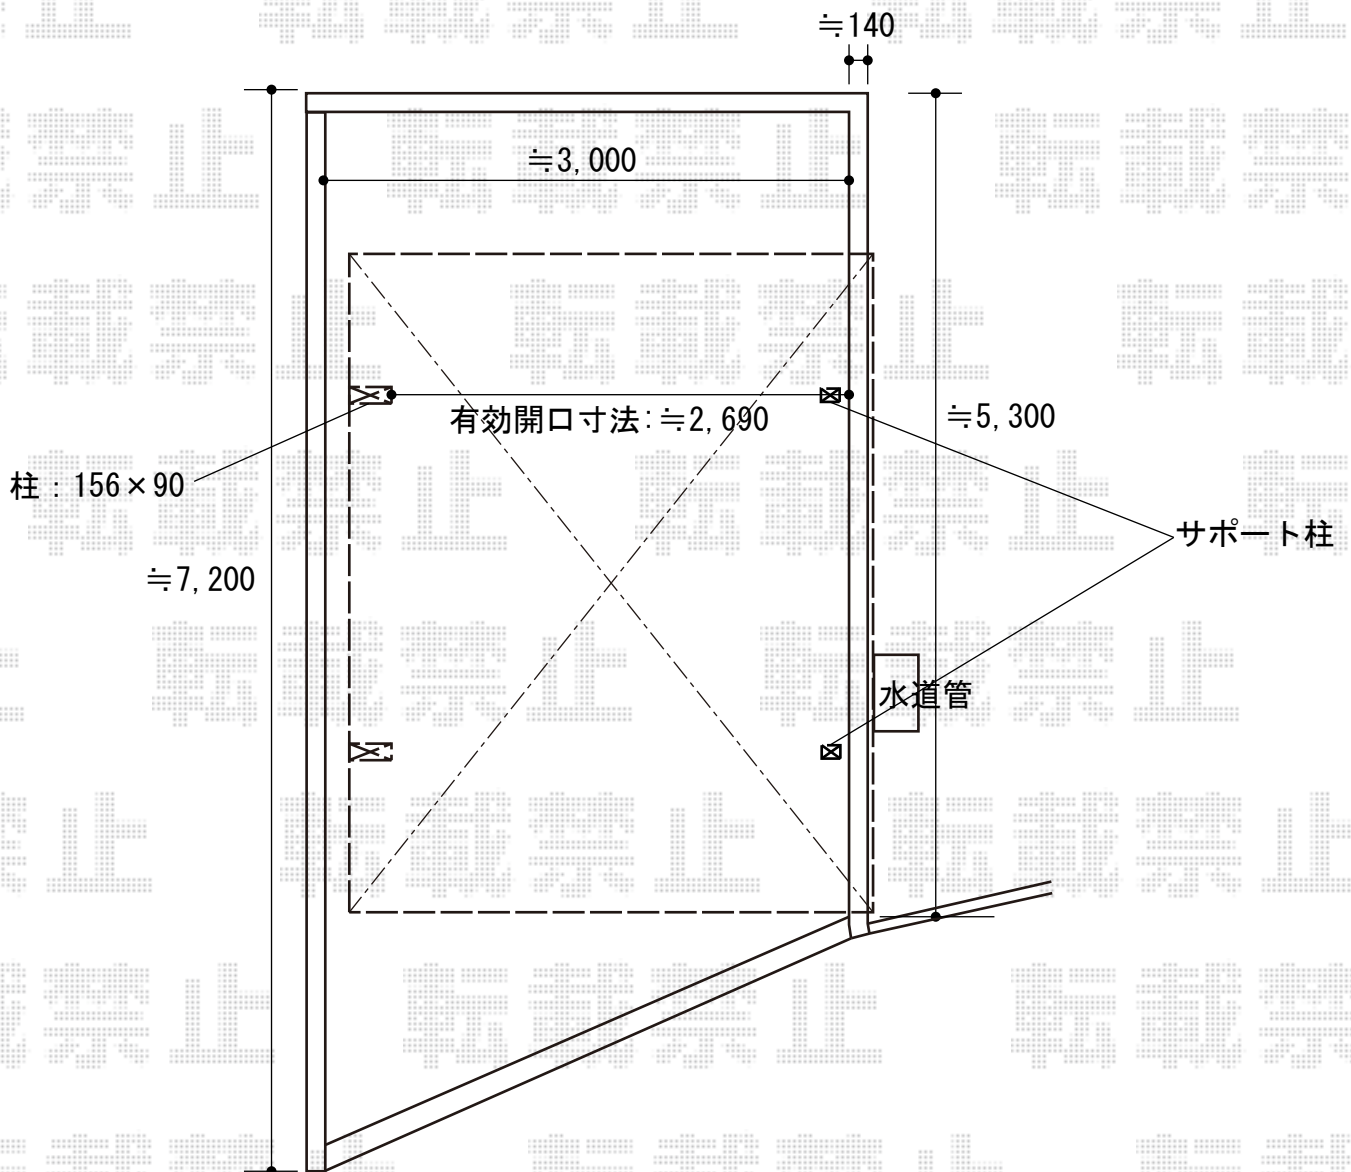

# カーポート 施工概略図

YKK AP レイナポートグラン 積雪～20cm対応

幅= 3,000mm

奥行= 5,052mm

色： プラチナステン

屋根材： 熱線遮断ポリカーボネート(クリアマット)

柱仕様： 標準柱仕様 (有効高 約2,000mm)

YKK AP レイナポートグラン 着脱式サポート 標準・ハイルーフ兼用 2本入り×1セット

色： プラチナステン

※納まりはイメージとなります

2019-5-607467

担当者

新西