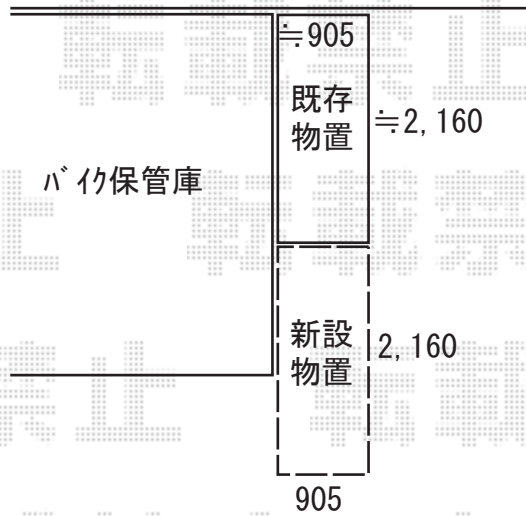

エクステリア 施工概略図

イナバ物置 シンプリー 一般型 2160×905×1903
間口= 2,160mm
奥行= 905mm
高さ= 1,903mm
色： アンティークローズ
屋根タイプ： 標準型
耐荷重タイプ： 一般型
棚タイプ： 全面棚タイプ 数量： 1台

YKK AP ルシアスポストユニットBN01型

本体： 表札灯タイプ/インターホン加工付き/カームブラック × 1セット

ポスト： エクステリアポストT11型/前入れ後ろ出し/カームブラック × 1セット

表札： 手配無し ※支給品取付

Panasonic インターホン子機 【VL-V566-S】

2019-5-607492

担当者

野間口