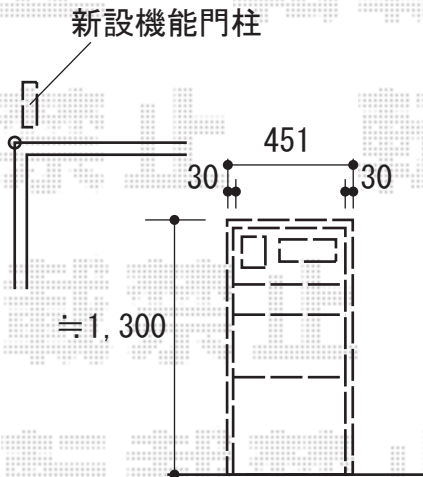

エクステリア 施工概略図

イナバ物置 シンプリー 一般型 2160×905×1903
間口= 2,160mm
奥行= 905mm
高さ= 1,903mm
色： アンティークローズ
屋根タイプ： 標準型
耐荷重タイプ： 一般型
棚タイプ： 全面棚タイプ 数量： 1台

YKK AP ルシアスポストユニットBN01型

本体： 表札灯タイプ/インターホン加工付き/カームブラック × 1セット

ポスト： エクステリアポストT11型/前入れ後ろ出し/カームブラック × 1セット