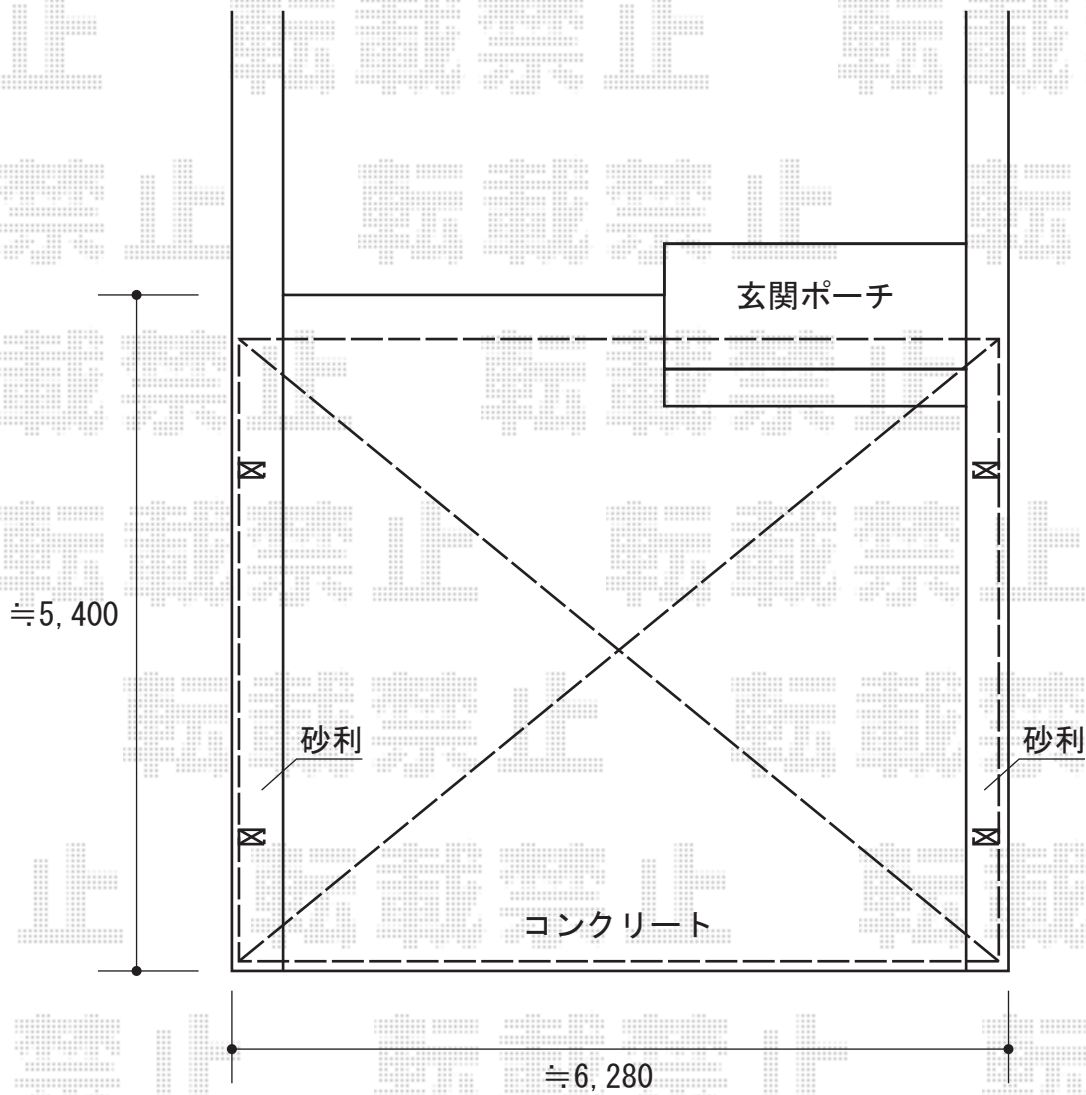

カーポート 施工概略図

YKK AP レイナツインポートグラン 積雪~20cm対応
幅= 5,983mm
奥行= 5,052mm
色： プラチナステン
屋根材： 熱線遮断ポリカーボネート(クリアマット)
柱仕様： ハイルフ柱仕様 (有効高 約2,350mm)

2019-5-607608

担当者

伊野