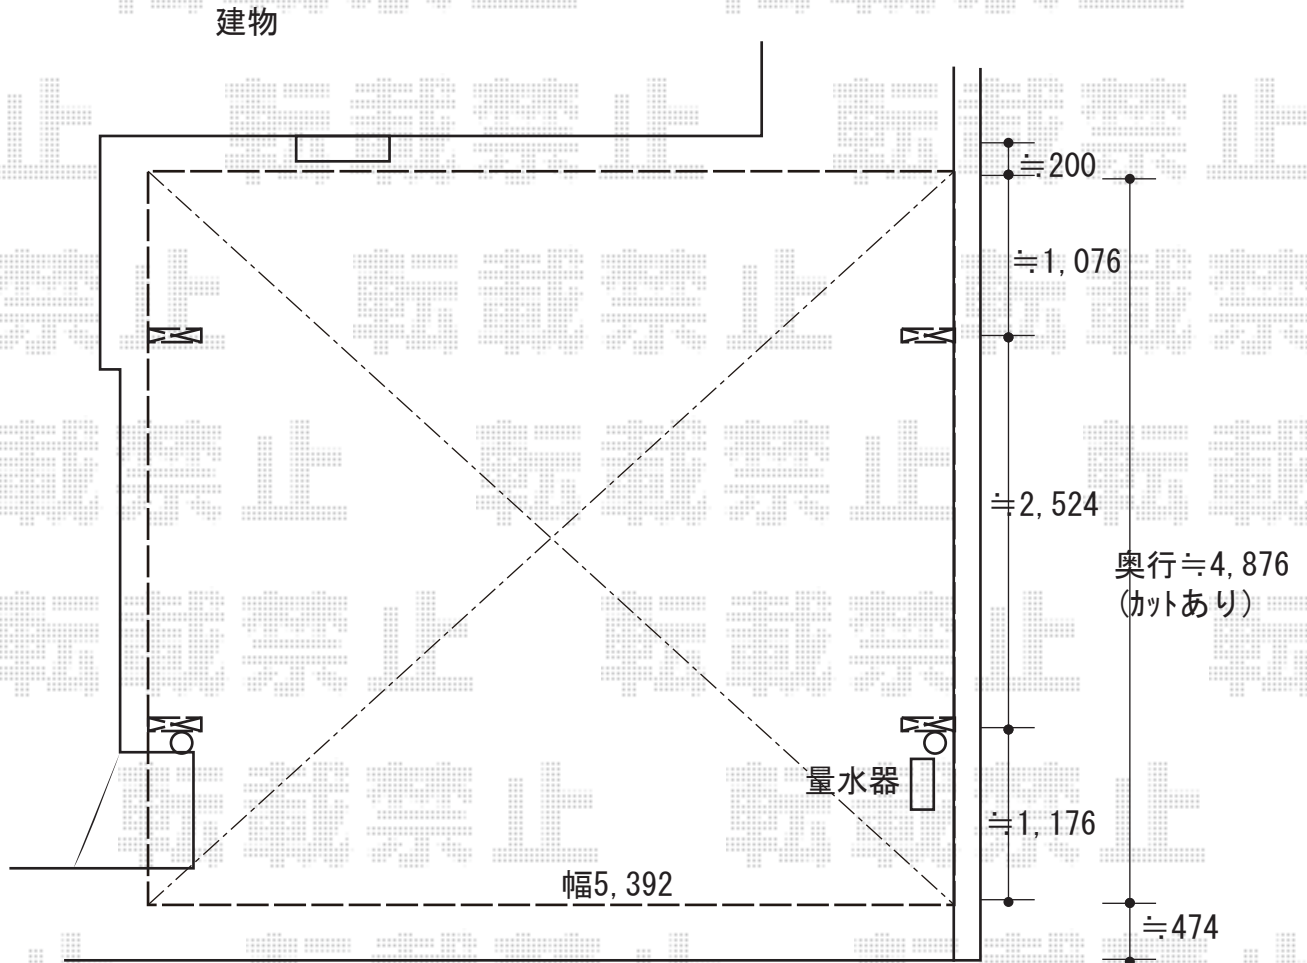

カーポート 施工概略図

YKK AP レイナツインポートグラン 積雪~20cm対応
幅= 5,392mm
奥行= 5,052mm
色: ホワイト
屋根材: ポリカーボネート (トーマイマット)
柱仕様: ハイルフ柱仕様 (有効高 約2,350mm)

2019-5-607656

担当者

新西