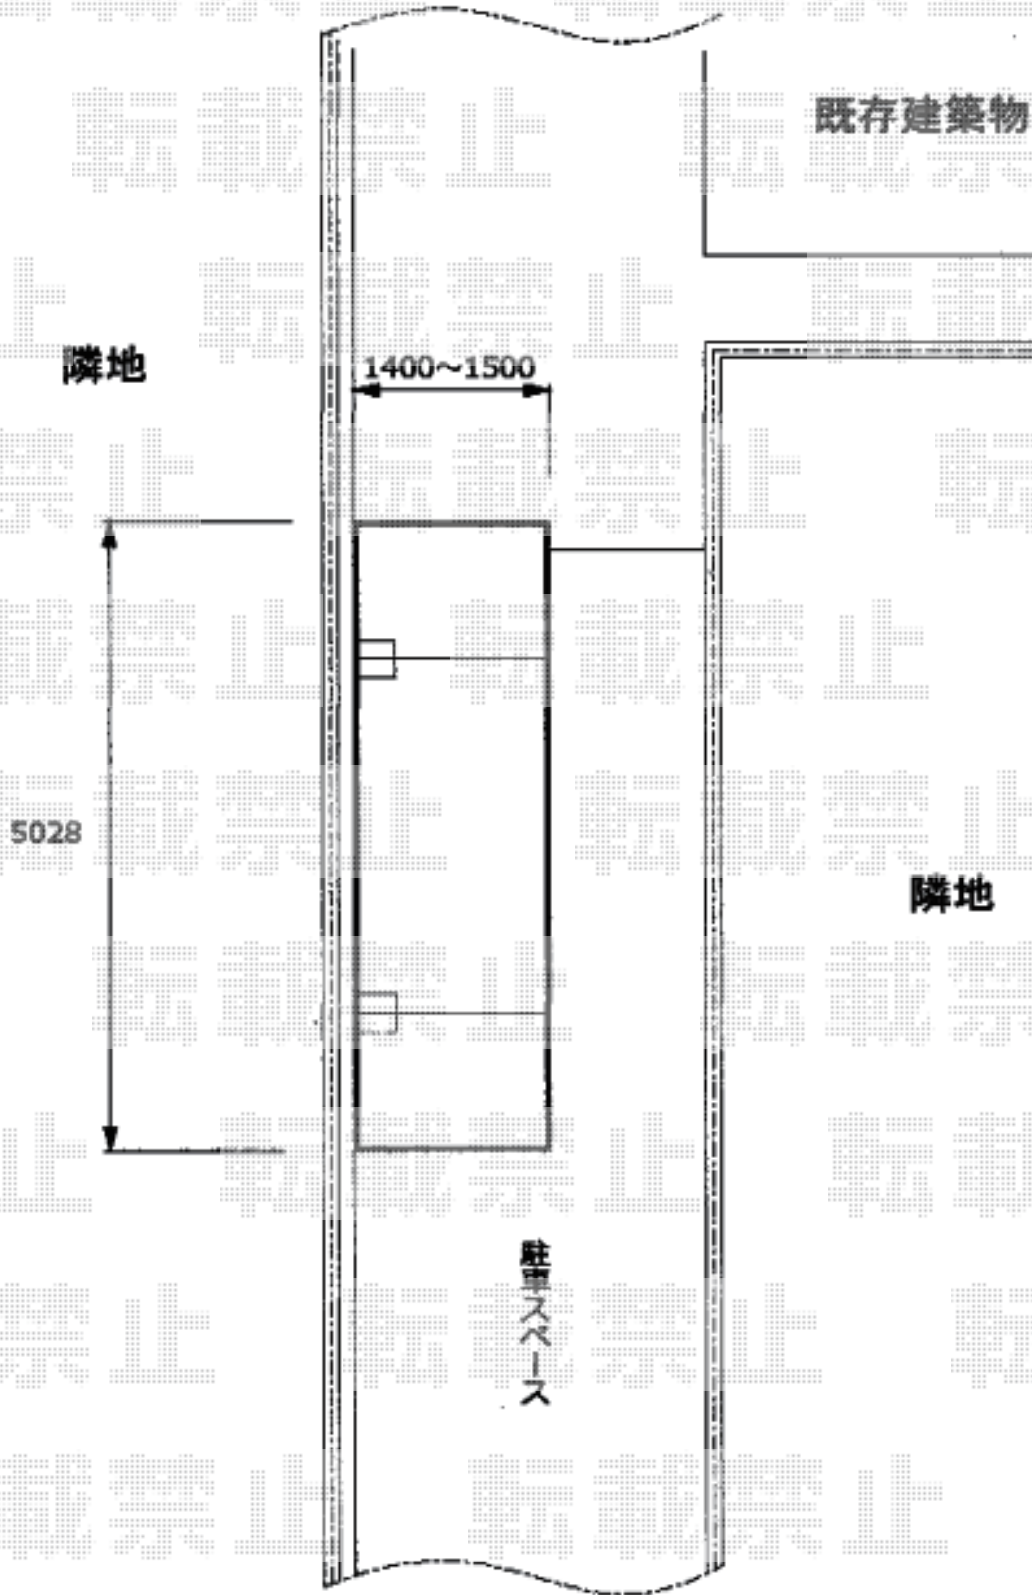

カーポート 施工概略図

Value Select ソリッドポート 積雪~20cm対応  
幅= 2,393mm 奥行= 5,028mm 色: シャイングレー  
屋根材: ポリカーボネート (クリアブルー)  
柱仕様: ロング柱仕様 (有効高 約2,200mm)

Value Select ソリッドポート 屋根材ホルダー 単体用×1セット  
色: シャイングレー

2019-5-607707

担当者

新西