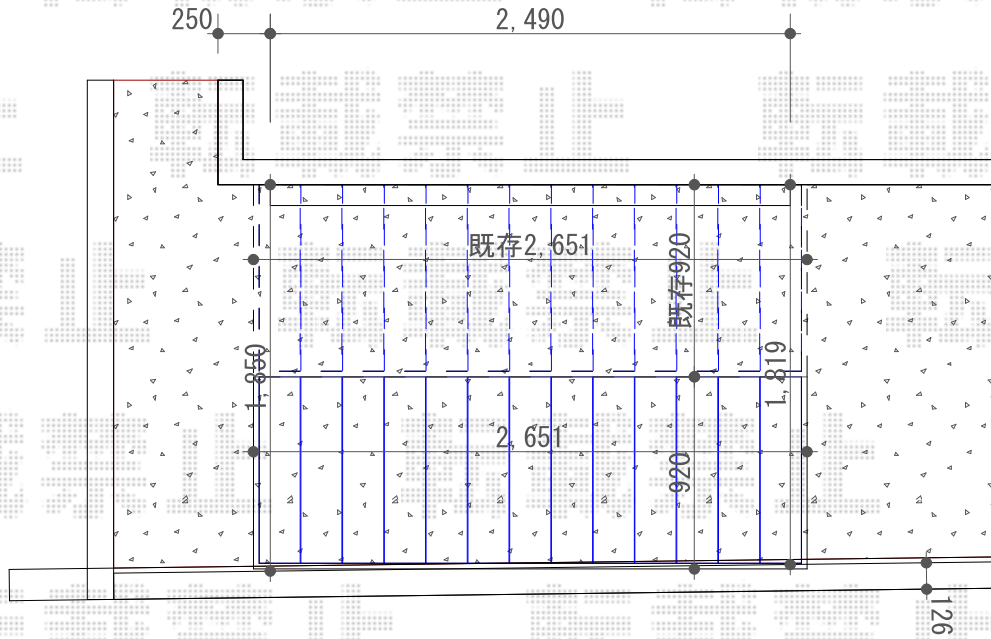

ウッドデッキ 施工概略図

YKK AP リウッドデッキ 200
間口= 1.5間(2,651mm)
出幅= 3尺(920mm)
色： ホワイトブラウン
床板： 縦貼り
幕板： 標準幕板
束柱： Tタイプ(400~550mm) (色： プラチナステン)

2019-5-607776

担当者

木附