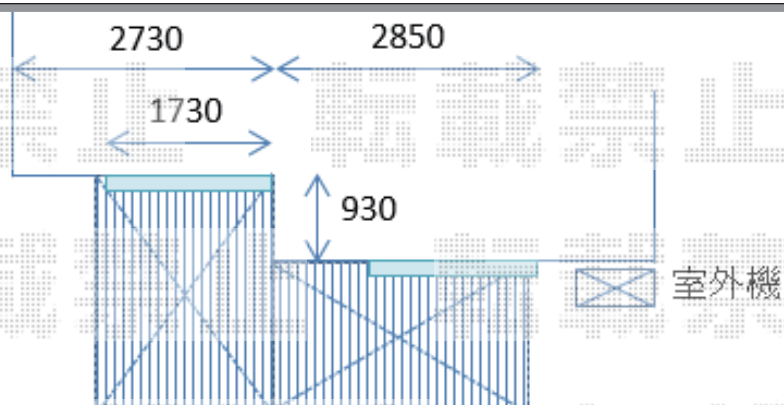

間口 = 2.5間 (4,451mm)

出幅 = 8尺 (2,420mm) / 5尺 (1,520mm)

色 : レッドブラウン

床板 : 縦貼り

幕板 : 標準幕板

束柱 : Tタイプ (400~550mm) (色 : カームブラック)

【イメージ図】

左親・右子