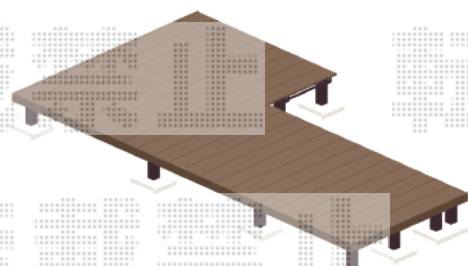

間口 = 2.5間 (4,451mm)

出幅 = 8尺 (2,420mm) / 5尺 (1,520mm)

色 : レッドブラウン

床板 : 縦貼り

幕板 : 標準幕板

束柱 : Tタイプ (400~550mm) (色 : カームブラック)

【イメージ図】

左親・右子