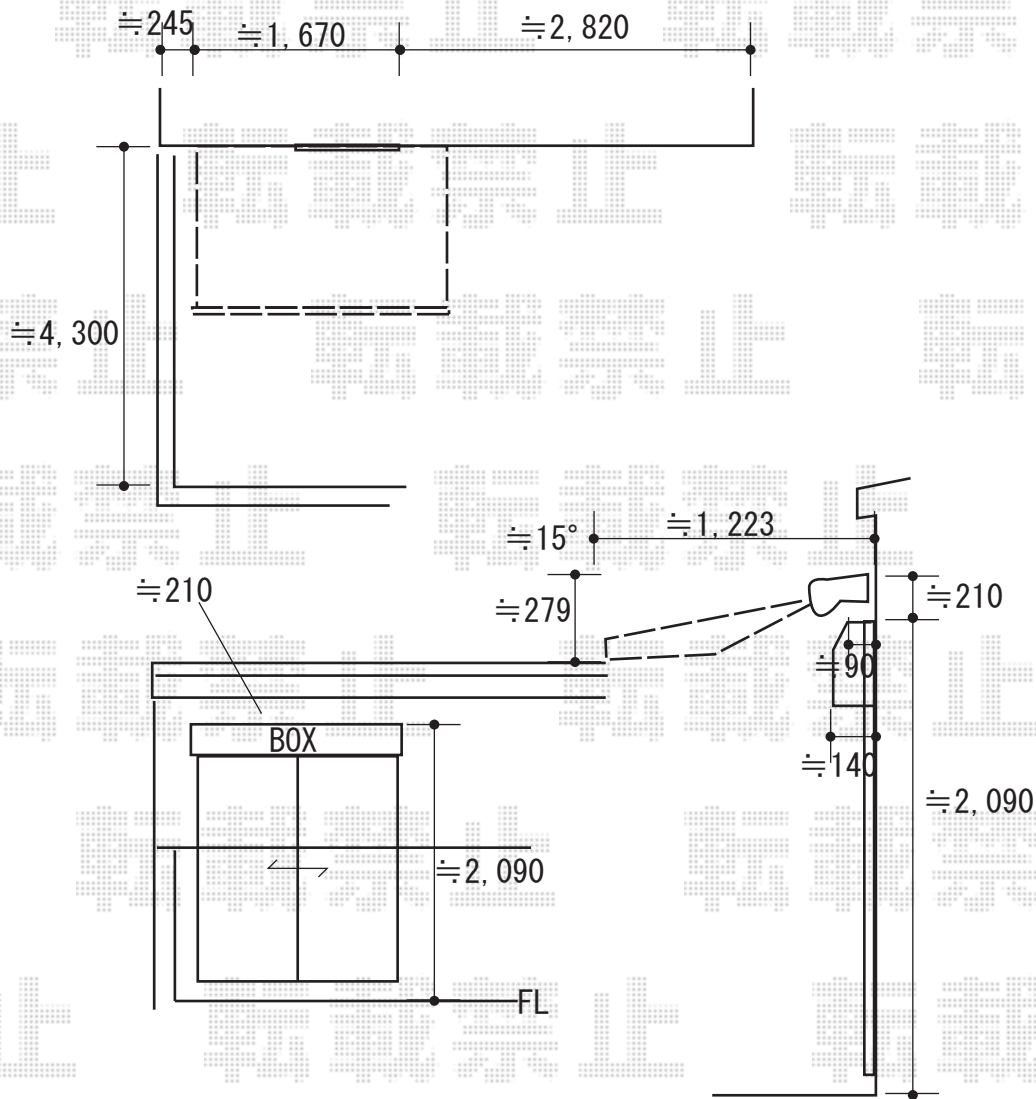

オーニング 施工概略図

LIXIL(トステム) 彩風 あやかぜ C型 手動式
 間口= 関東間1.5間 (2,730mm)
 出幅= 2,000mm
 本体色: ブラック
 キャンバス色: 熱線遮断アクア (カフェブラウンBS)
 駆動: 手動式/外観右駆動
 クランクハンドル: 長さ1,000mm
 追加部材: ベースプレート式 (L=3,330mm)

2019-5-607853

担当者

小林