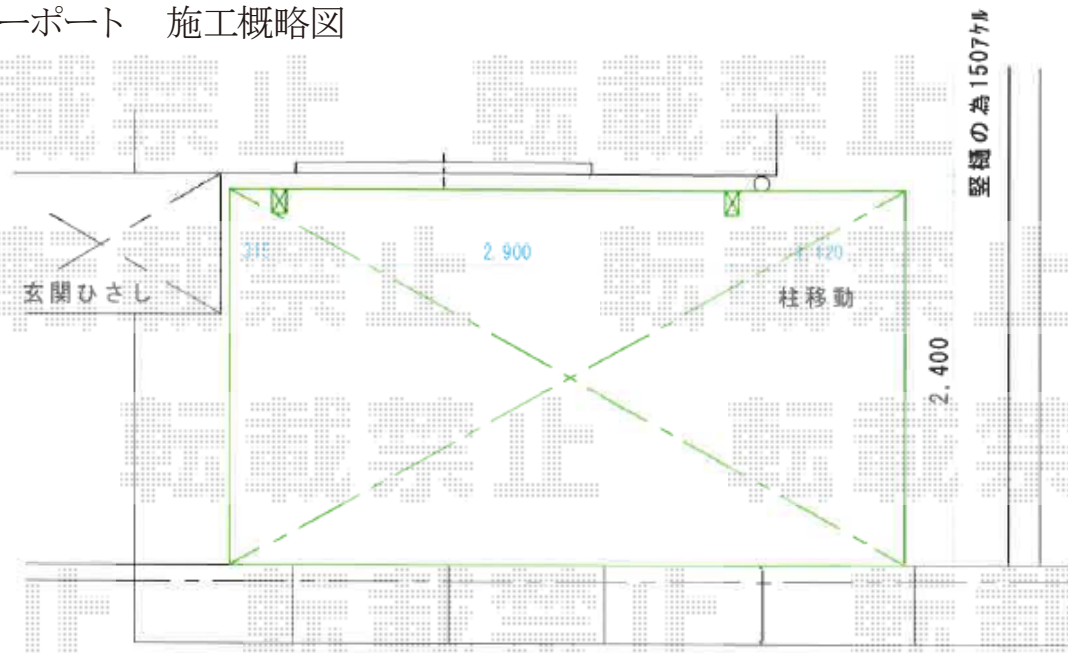

カーポート 施工概略図

Value Select プレシオサポート 積雪~20cm対応
 幅= 2,400mm
 奥行= 5,052mm
 色： グレースブラウン
 屋根材： 熱線遮断ポリカーボネート（スカイブルーマット調）

※柱基礎サイズ： 350 ~ 400 角