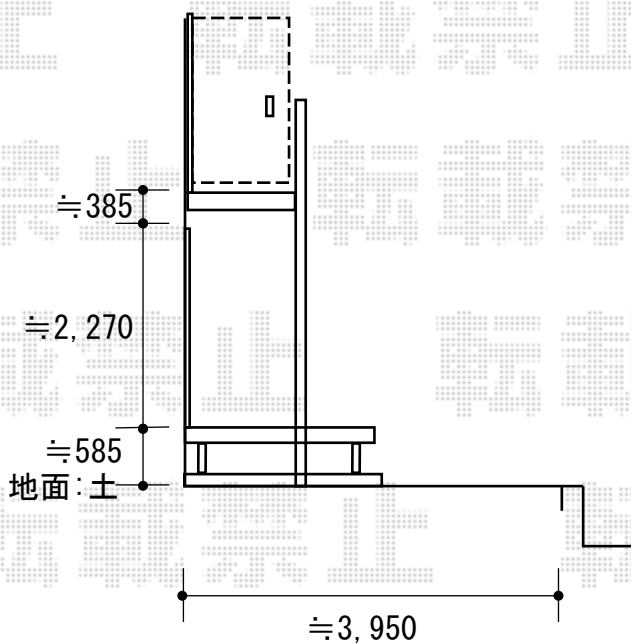

エクステリア商品工事 施工概略図

LIXIL(トステム) ビューステージHスタイル 縦太格子 単体 柱建て式
 間口= 関東間2.0間 (3,650mm)
 出幅= 4尺 (1,485mm)
 色: オータムブラウン
 床材: グレー (塩ビデッキボード)
 柱仕様: 柱建てタイプ
 追加部材: 引戸土間調整材

2019-5-607916

担当者

小林