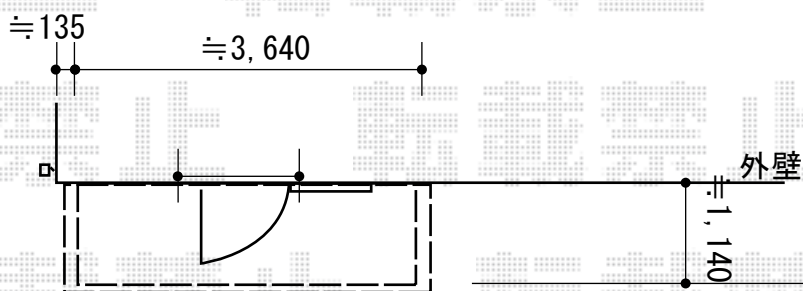

エクステリア商品工事 施工概略図

LIXIL(トステム) ビューステージHスタイル 縦太格子 単体 柱建て式
 間口= 関東間2.0間 (3,650mm)
 出幅= 4尺 (1,485mm)
 色: オータムブラウン
 床材: グレー (塩ビデッキボード)
 柱仕様: 柱建てタイプ
 追加部材: 引戸土間調整材

2019-5-607916

担当者

小林