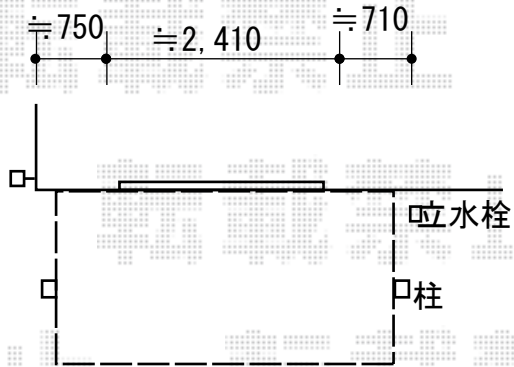

エクステリア商品工事 施工概略図

LIXIL(トステム) ビューステージHスタイル 縦太格子 単体 柱建て式
 間口= 関東間2.0間 (3,650mm)
 出幅= 4尺 (1,485mm)
 色: オータムブラウン
 床材: グレー (塩ビデッキボード)
 柱仕様: 柱建てタイプ
 追加部材: 引戸土間調整材

2019-5-607916

担当者

小林