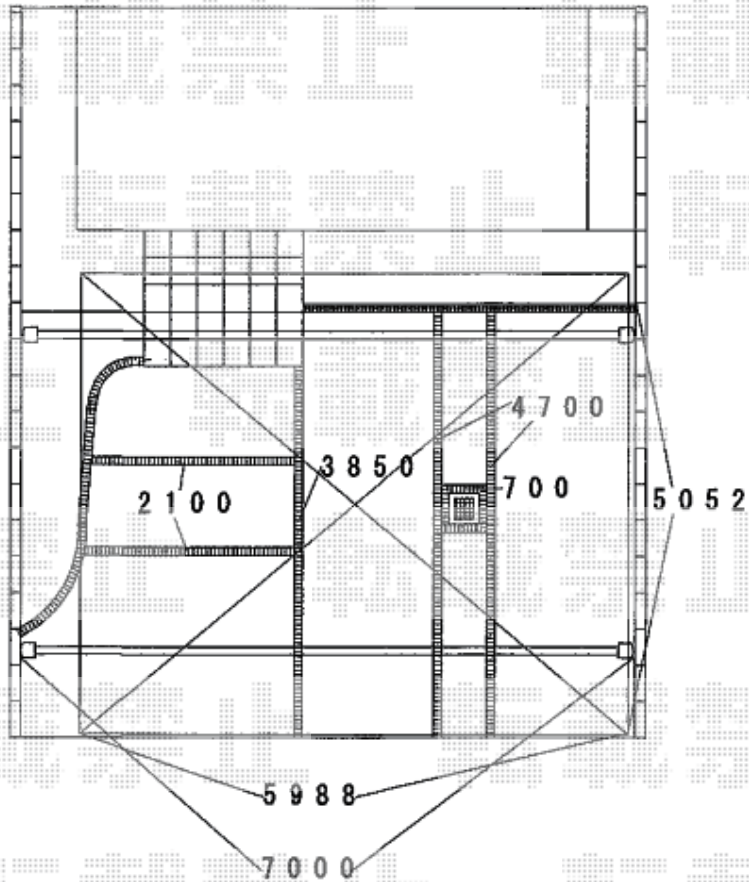

カーポート 施工概略図

YKK AP エフルージュ ツイン 積雪~20cm対応 (梁2本/8m以下)
幅= 5,988mm
奥行= 5,052mm
色: ピュアシルバー
屋根材: 熱線遮断ポリカーボネート(クリアマット)
柱仕様: ハイロング柱仕様 (有効高 約2,800mm)
追加部材: 梁延長対応部材 一式

YKK AP エフルージュ ツイン 枯葉よけネット 57用×1セット
色: カームブラック*1色のみ

※納まりはイメージです。
本図はハイロング柱仕様の納まりとなります。