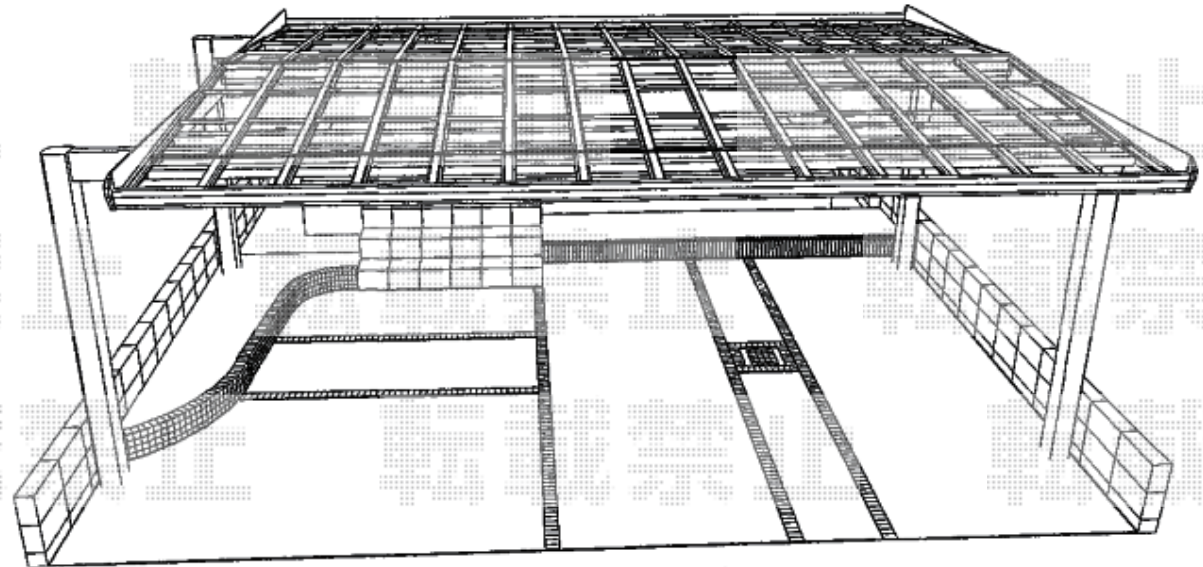

カーポート 施工概略図

YKK AP エフルージュ ツイン 積雪~20cm対応 (梁2本/8m以下)
幅= 5,988mm
奥行= 5,052mm
色: ピュアシルバー
屋根材: 熱線遮断ポリカーボネート(クリアマット)
柱仕様: ハイロング柱仕様 (有効高 約2,800mm)
追加部材: 梁延長対応部材 一式

YKK AP エフルージュ ツイン 枯葉よけネット 57用×1セット
色: カームブラック*1色のみ

※納まりはイメージです。
本図はハイロング柱仕様の納まりとなります。