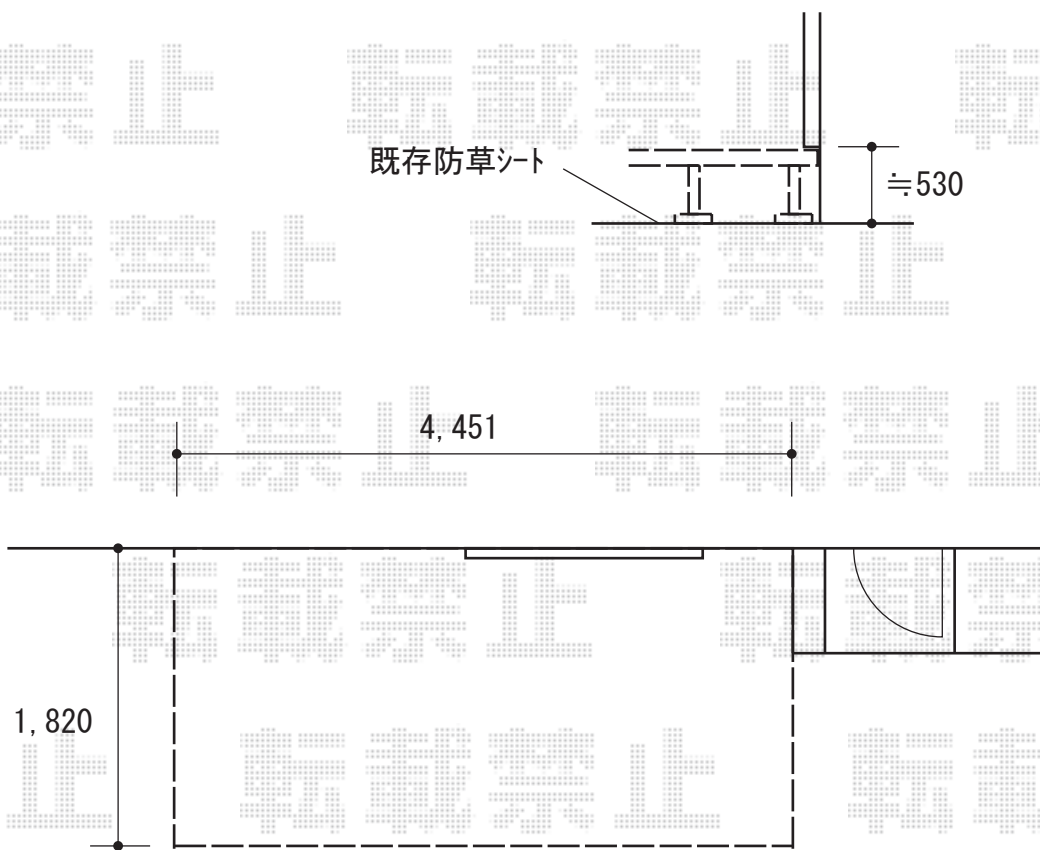

# ウッドデッキ 施工概略図

YKK AP リウッドデッキ 200  
間口= 2.5間(4,451mm)  
出幅= 6尺(1,820mm)  
色：【未定】  
床板：縦貼り  
幕板：標準幕板  
束柱：Tタイプ(400~550mm) (色：【未定】)

※納まりはイメージです

2019-5-607986

担当者

木附