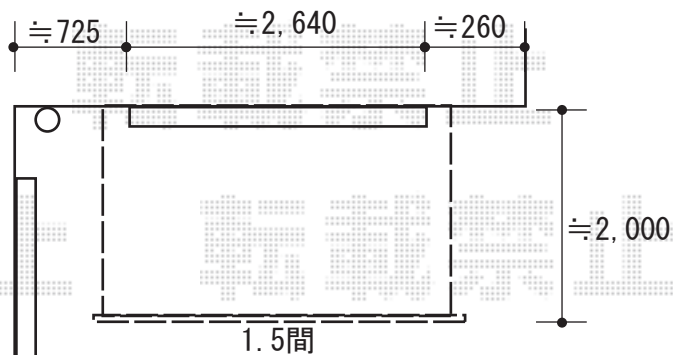

# オーニング 施工概略図

LIXIL(トステム) 彩風 あやかぜ CR型 手動式 スクリーン付タイプ  
間口= 関東間1.5間 (2,730mm)  
出幅= 2,000mm  
本体色: シャイングレー  
キャンバス色: ブリティッシュグリーンンBS  
駆動: 手動式/外観右駆動  
クランクハンドル: 長さ1,750mm  
スクリーン色: 【仮】アッシュブラウン【特注】L:2500  
追加部材: ベースプレート部材一式