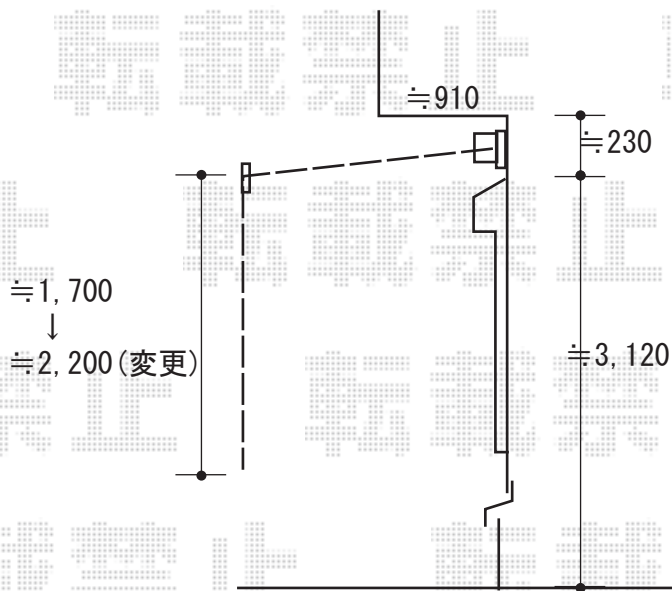

# オーニング 施工概略図

LIXIL(トステム) 彩風 あやかぜ CR型 手動式 スクリーン付タイプ  
間口= 関東間1.5間 (2,730mm)  
出幅= 2,000mm  
本体色: シャイングレー  
キャンバス色: ブリティッシュグリーンンBS  
駆動: 手動式/外観右駆動  
クランクハンドル: 長さ1,750mm  
スクリーン色: 【仮】アッシュブラウン【特注】L:2500  
追加部材: ベースプレート部材一式