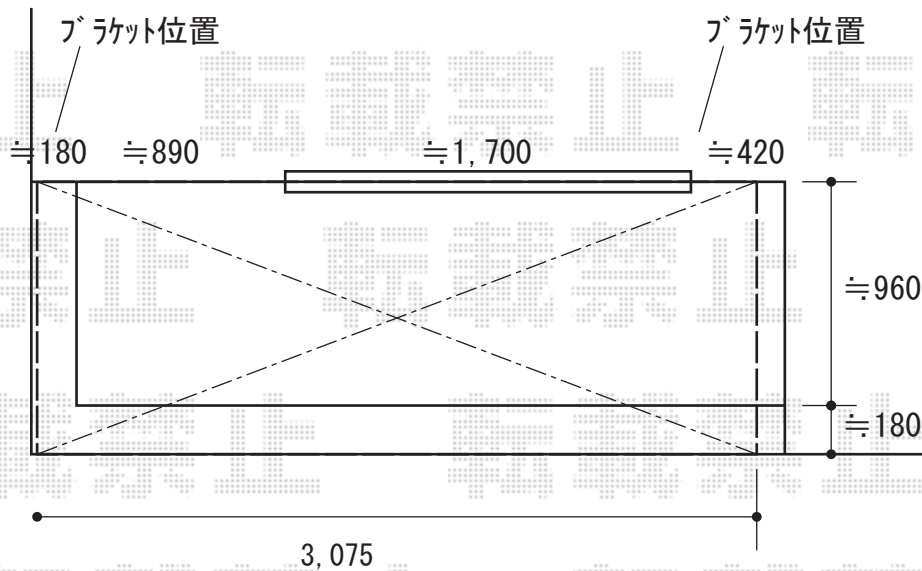

## バルコニー屋根 施工概略図

YKK AP ソラリア R型 ルーフタイプ 単体 積雪~20cm対応  
間口= メーター1.5間 (方杖芯々3,000mm 屋根幅3,075mm)  
出幅= 4尺 (1,170mm)  
色: ホワイト  
屋根材: 熱線遮断ポリカーボネート (クリアマット調)  
柱仕様: 柱無しタイプ  
施工方法: 下止め仕様

YKK AP ソラリア 吊り下げ式 上下可動物干し本体 着脱機能付き 標準2本入り×1セット (竿無し)  
色: ホワイト

YKK AP 追加部品 85° エルボ  
数量: 1個入×2セット  
色: ホワイト

2019-5-608148

担当者

細川