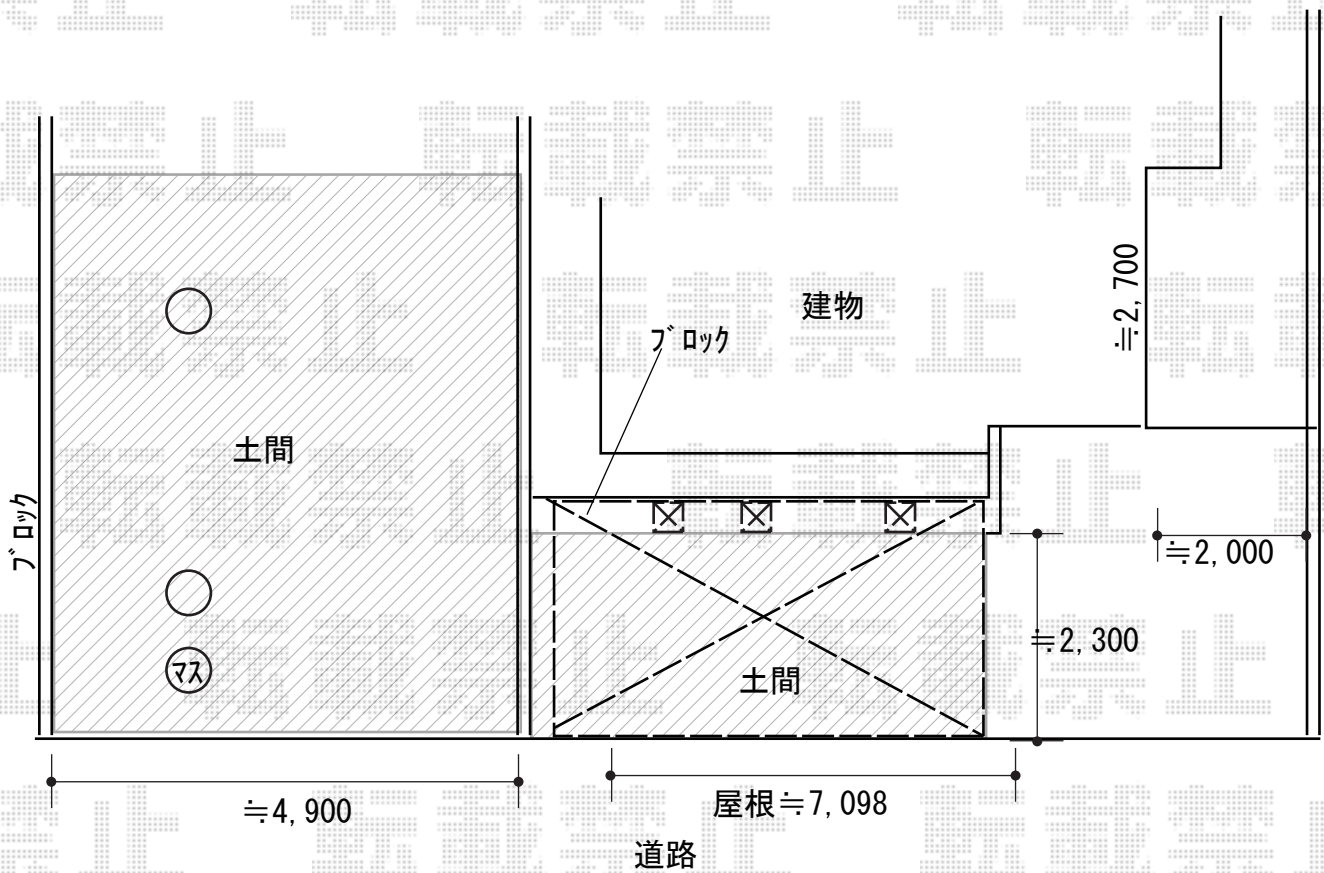

カーポート 施工概略図

LIXIL ネスカR (ラウンドスタイル) 延長 積雪~20cm対応
幅= 2,400mm
奥行= 7,098mm
色: ナチュラルシルバー
屋根材: 熱線吸収ポリカーボネート (ブルーマットS・すりガラス調)
柱仕様: 標準柱仕様 (有効高 約2,200mm)

LIXIL ネスカR 着脱式サポート 標準柱 (H22) 用
色: ナチュラルシルバー
入り数: 3本入り×1セット

LIXIL ネスカR 屋根材ホルダー 57・14型用
色: ナチュラルシルバー

2019-5-608156

担当者

木挽