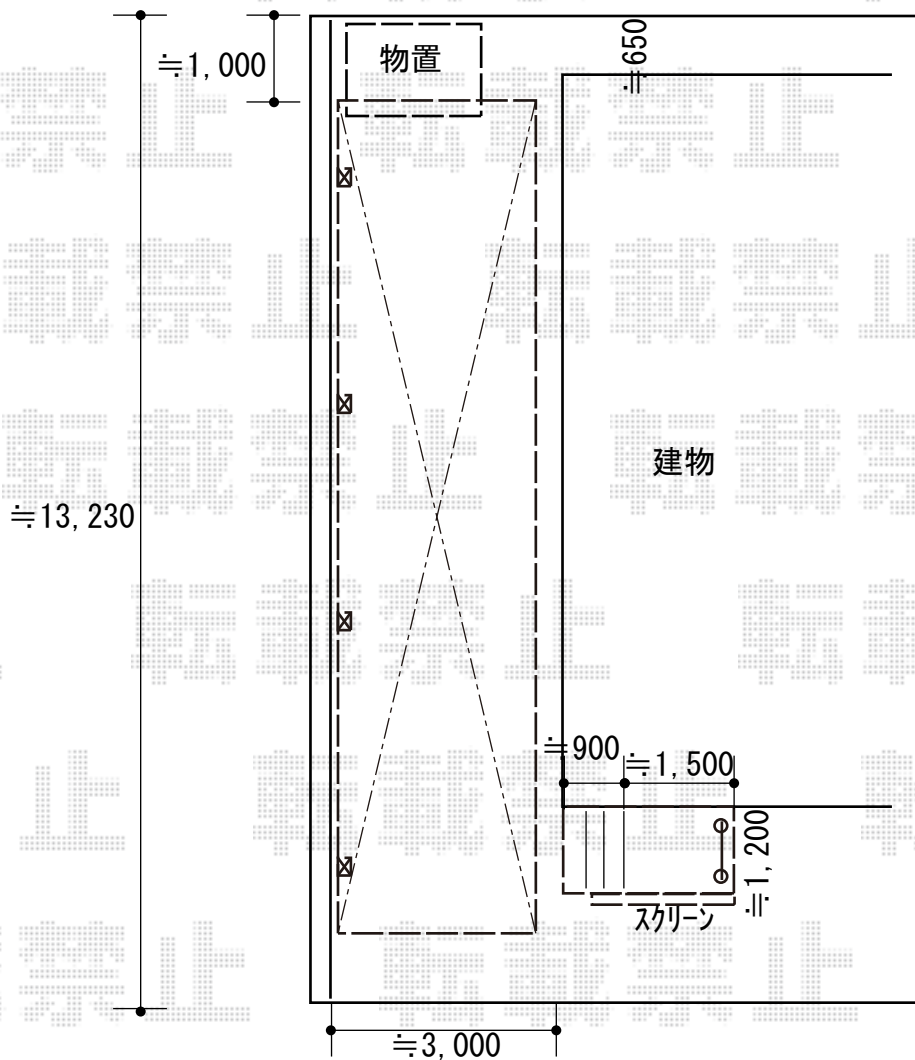

エクステリア商品 施工概略図

YKK AP レイナポートグラン 縦連棟 積雪~20cm対応
 幅= 2,700mm 奥行= 11,496mm 色: カームブラック
 屋根材: 熱線遮断ポリカーボネート(クリアマット)
 柱仕様: ハイルーフ柱仕様 (有効高 約2,350mm)

YKK AP レイナポートグラン 着脱式サポート 標準・ハイルーフ兼用 2本入り×2セット
 色: カームブラック

ヨド物置 エルモ 一般型 1870×1170×2121
 間口= 1,870mm 奥行= 1,170mm 高さ= 2,121mm
 色: SM(スミ) 屋根タイプ: 標準型
 耐荷重タイプ: 一般型 棚タイプ: 標準棚タイプ 数量: 1台

LIXIL グリップライン 歩行補助手すり トップビーム2段仕様*アルミタイプ
 Φ38手すり用ビーム: 中間用W1200 × 2セット
 端部キャップ: × 4セット 色: マイルドブラック

LIXIL Gスクリーン 縦格子タイプ 間仕切りタイプ
 基本本体= W20/H29 (パネル高さH29) × 1セット
 色: ブラック

2019-5-608176

担当者

新西