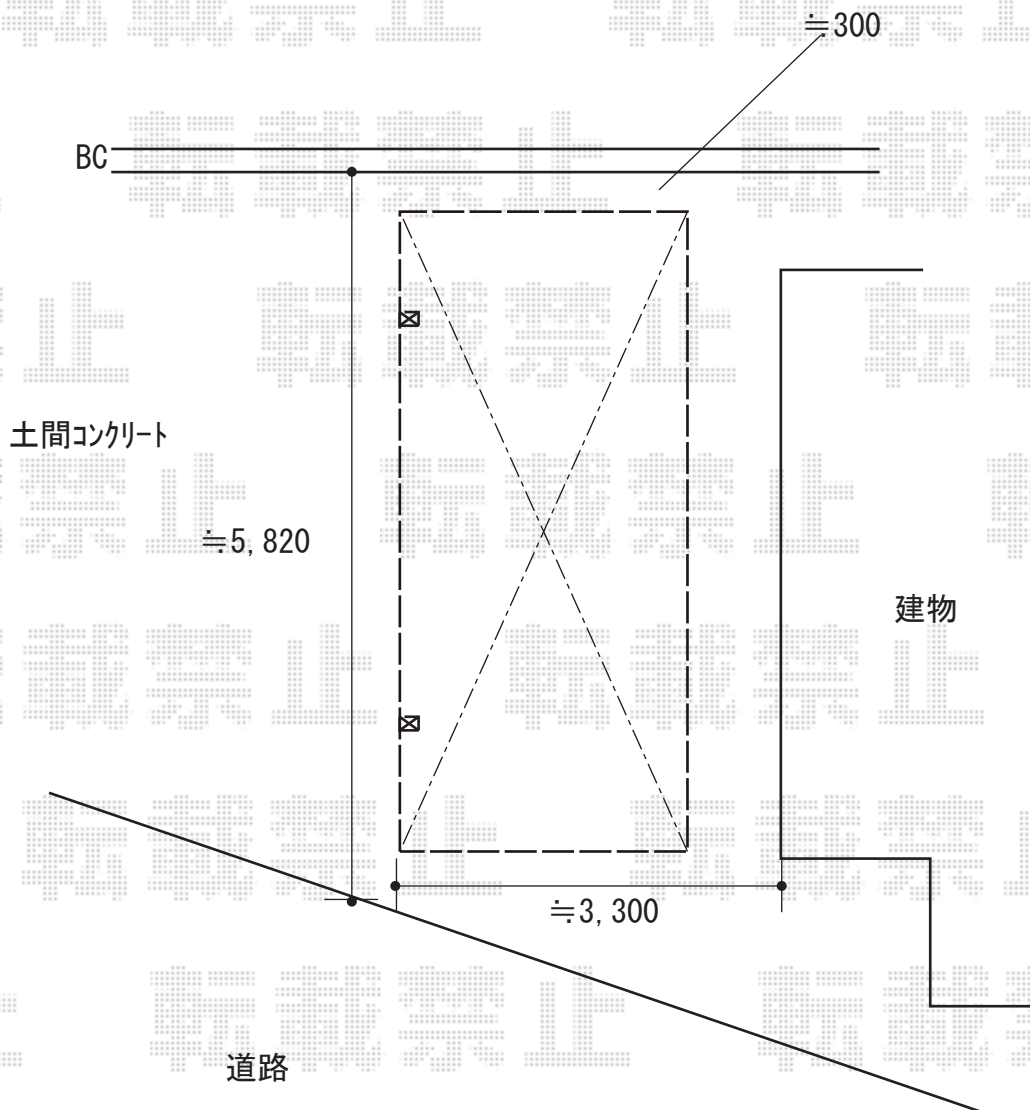

カーポート 施工概略図

Value Select プレシオスポート 積雪~20cm対応
幅= 2,700mm
奥行= 5,052mm
色 : グレースブラウン
屋根材 : 熱線遮断ポリカーボネート (スカイブルーマット調)
柱仕様 : ハイルフ柱仕様 (有効高 約2,250mm)
=====

Value Select プレシオスポート 着脱式サポート
標準・ハイルフ柱兼用 2本入り×1セット
色 : グレースブラウン