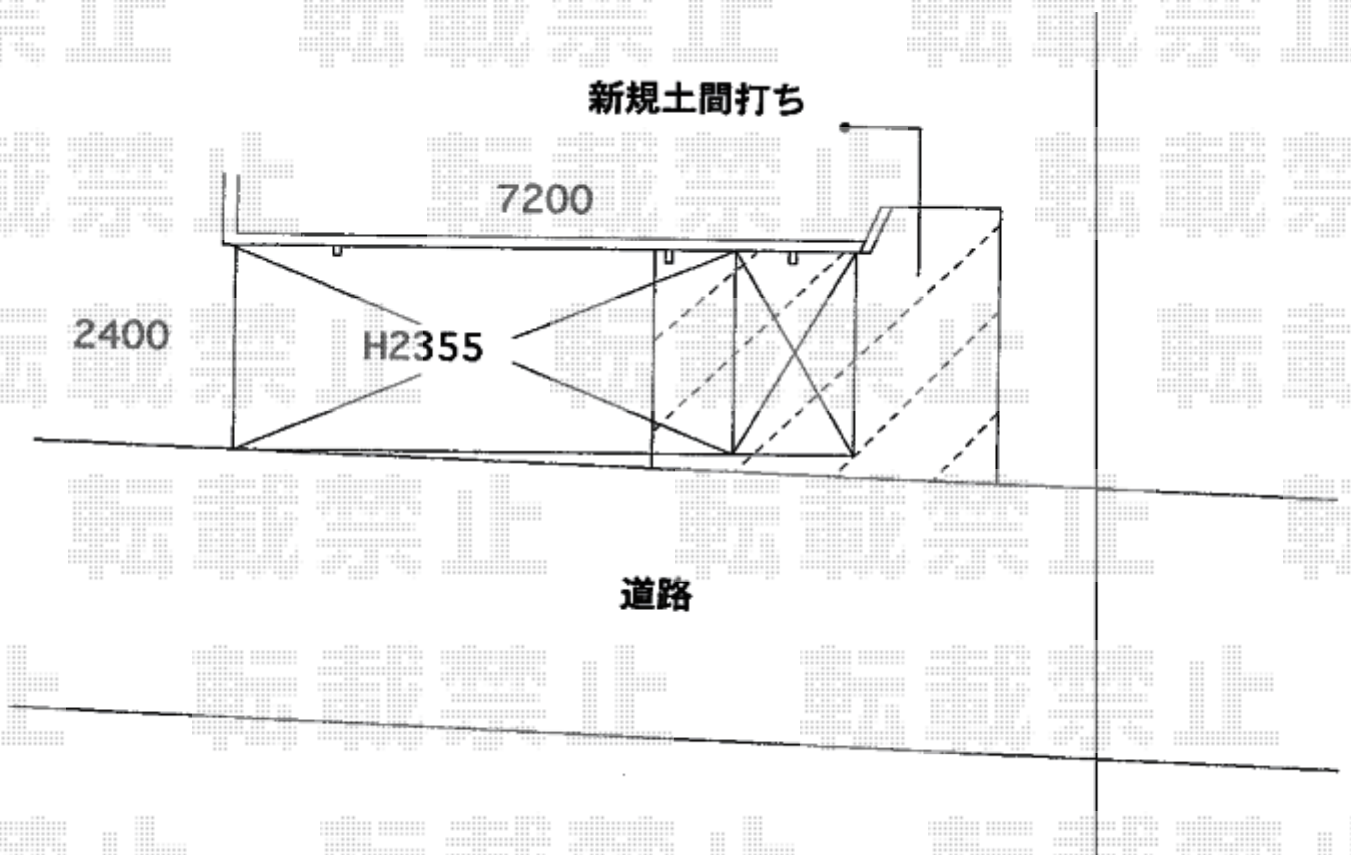

カーポート施工概略図

YKK AP レイナポートグラン 延長 積雪～20cm対応
幅= 2,400mm
奥行= 7,200mm
色： ホワイト
屋根材： ポリカーボネート（アースブルー）
柱仕様： ハイルフ柱仕様（有効高 約2,350mm）

2019-5-608244	担当者	木挽
---------------	-----	----