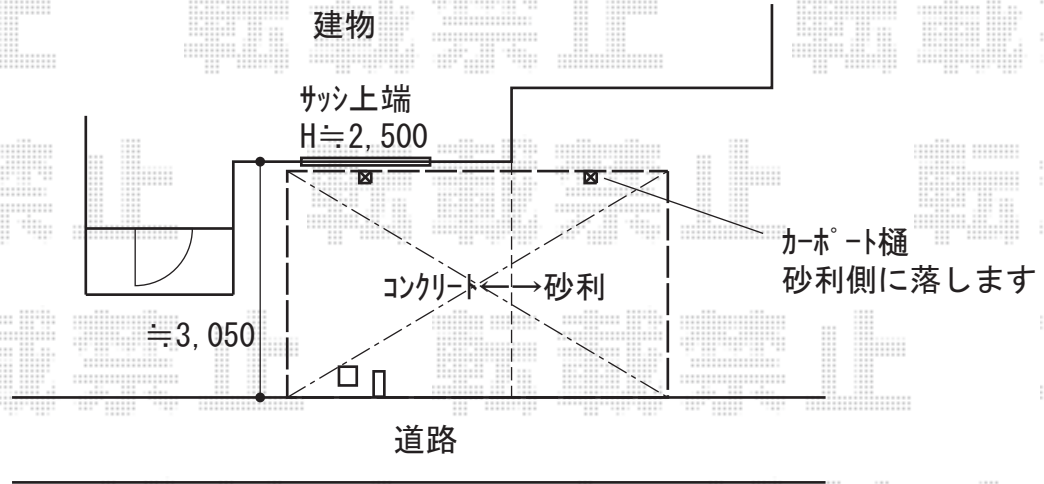

カーポート 施工概略図

LIXIL ネスカF (フラットスタイル) 積雪~20cm対応

幅= 2,992mm

奥行= 5,028mm

色: シャイングレー

屋根材: 熱線吸収ポリカーボネート (クリアマットS・すりガラス調)

柱仕様: ロング柱25仕様 (有効高 約2,500mm)

2019-5-608352