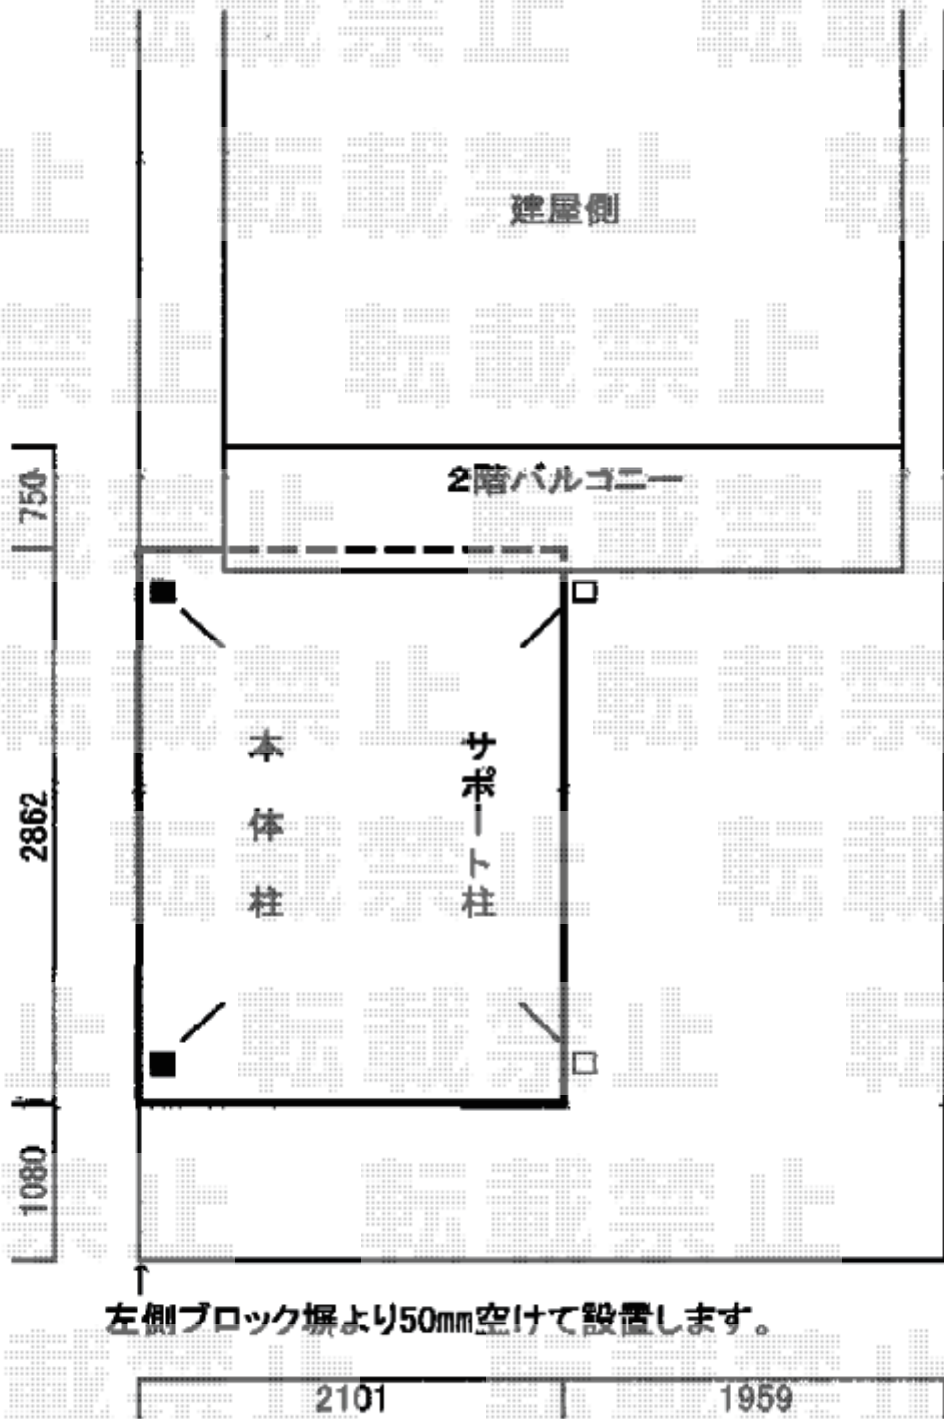

カーポート施工概略図

LIXIL ネスカRミニ (ラウンドスタイル) 積雪~20cm対応
 幅= 2,101mm
 奥行= 2,862mm(4台~7台用)
 色: シャイングレー
 屋根材: 熱線吸収ポリカーボネート (クリアマットS・すりガラス調)
 柱仕様: ロング柱使用 (有効高 約2,500mm)

LIXIL ネスカRミニ 着脱式サポート柱 ロング柱 (H25) 用
 色: シャイングレー
 入り数: 2本入り×1セット

道路側

2019-5-608408

担当者

新西