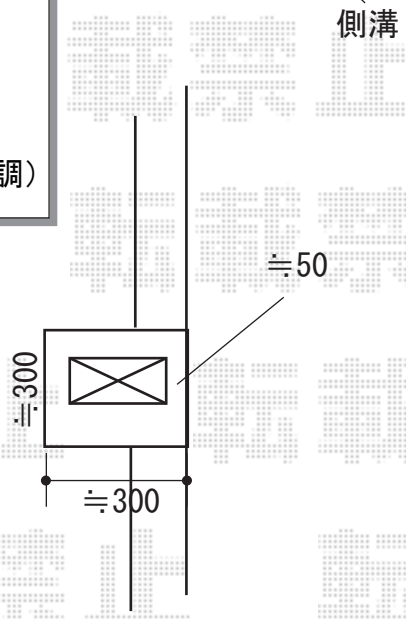

カーポート 施工概略図

YKK AP レイナトリプルポートグラン 積雪~20cm対応
 幅= 7,200mm
 奥行= 5,052mm
 色 : カームブラック
 屋根材 : 熱線遮断ポリカーボネート (アースブルーマット調)

| | | |
|---------------|-----|----|
| 2019-5-608467 | 担当者 | 木挽 |
|---------------|-----|----|