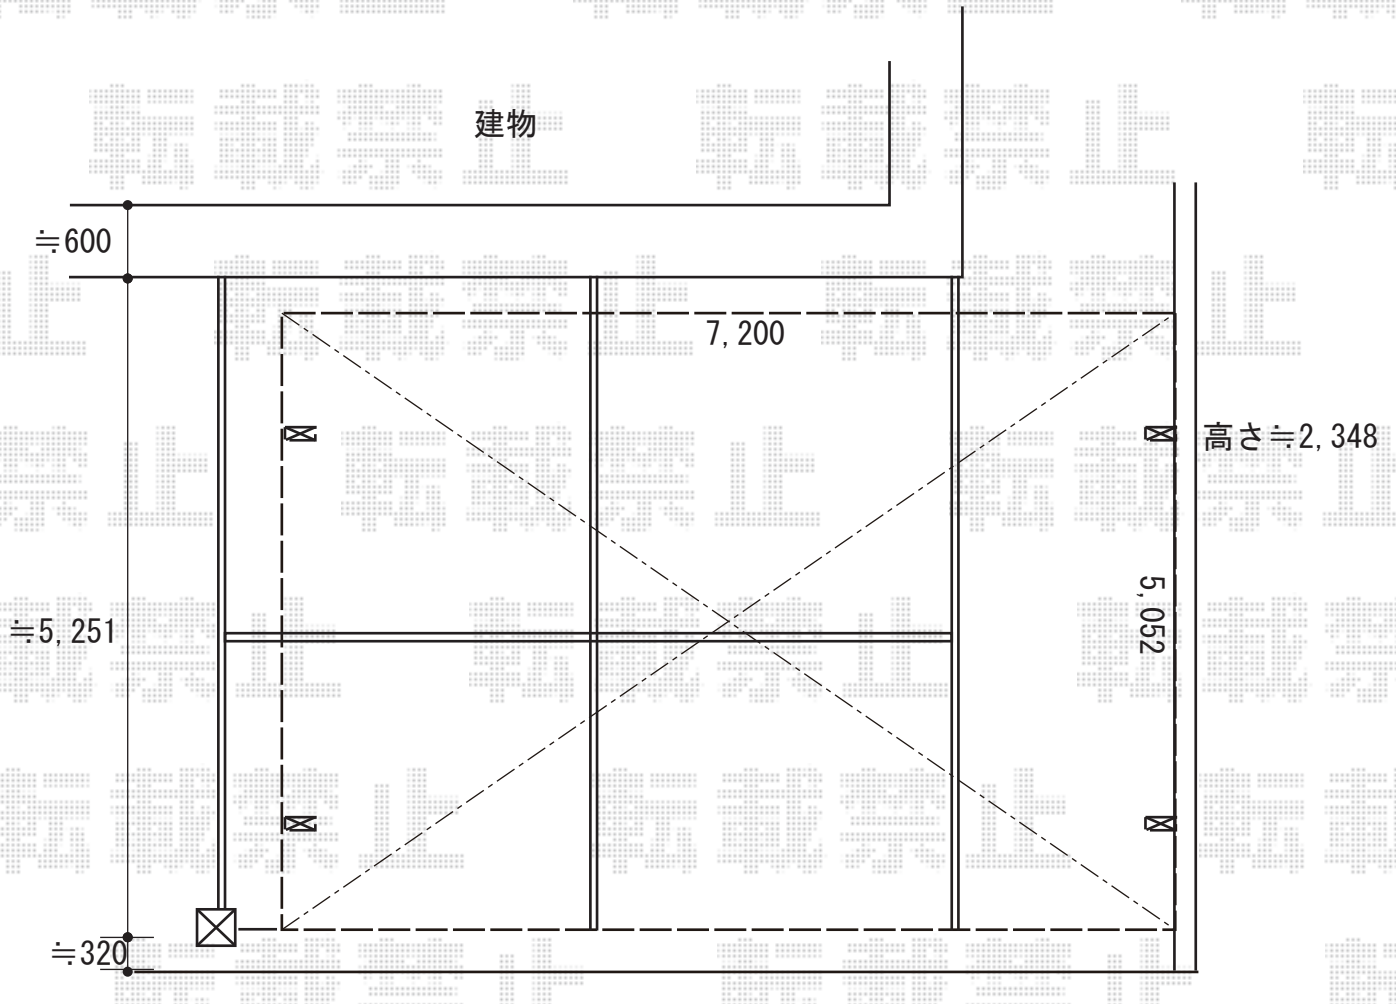

カーポート 施工概略図

YKK AP レイナトリプルポートグラン 積雪~20cm対応
 幅= 7,200mm
 奥行= 5,052mm
 色 : カームブラック
 屋根材 : 熱線遮断ポリカーボネート (アースブルーマット調)

| | | |
|---------------|-----|----|
| 2019-5-608467 | 担当者 | 木挽 |
|---------------|-----|----|