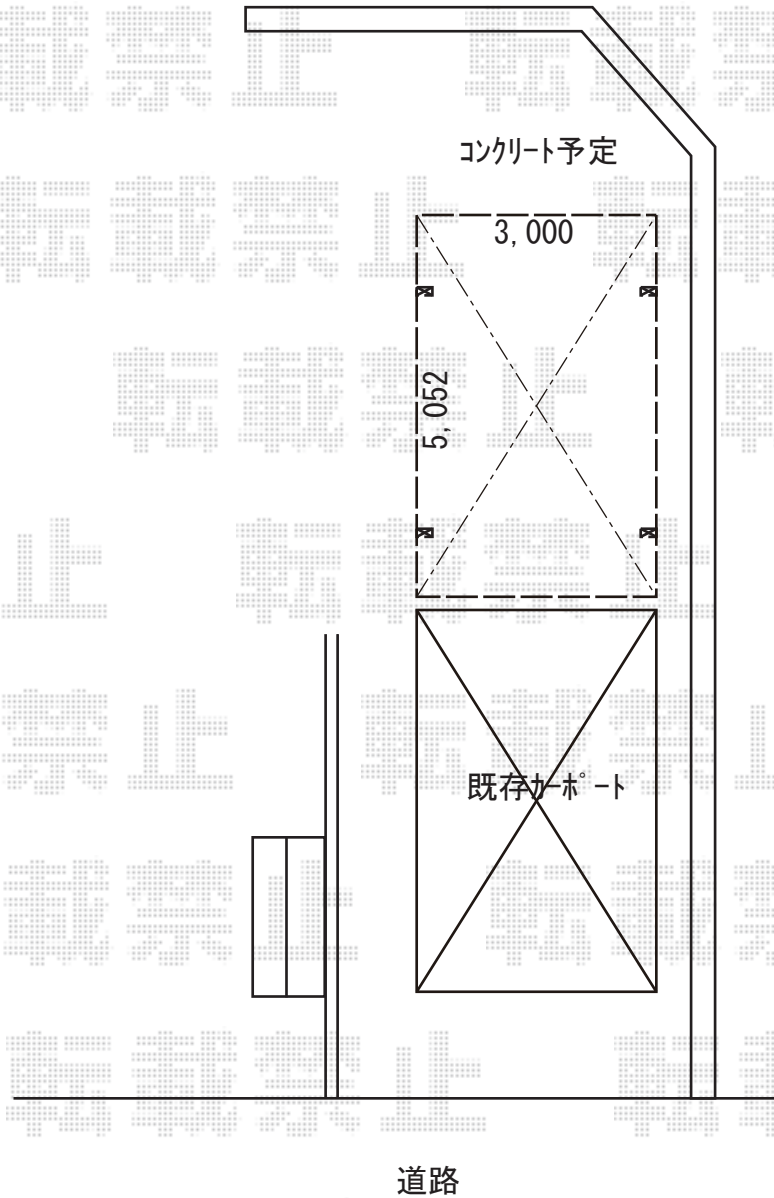

カーポート 施工概略図

YKK AP レイナワンポートグラン 積雪～20cm対応  
幅= 3,034mm  
奥行= 5,052mm  
色： ブラウン  
屋根材： 熱線遮断ポリカーボネート（アースブルーマット調）  
柱仕様： 標準柱仕様（有効高 約2,000mm）

2019-5-608504

担当者

伊野