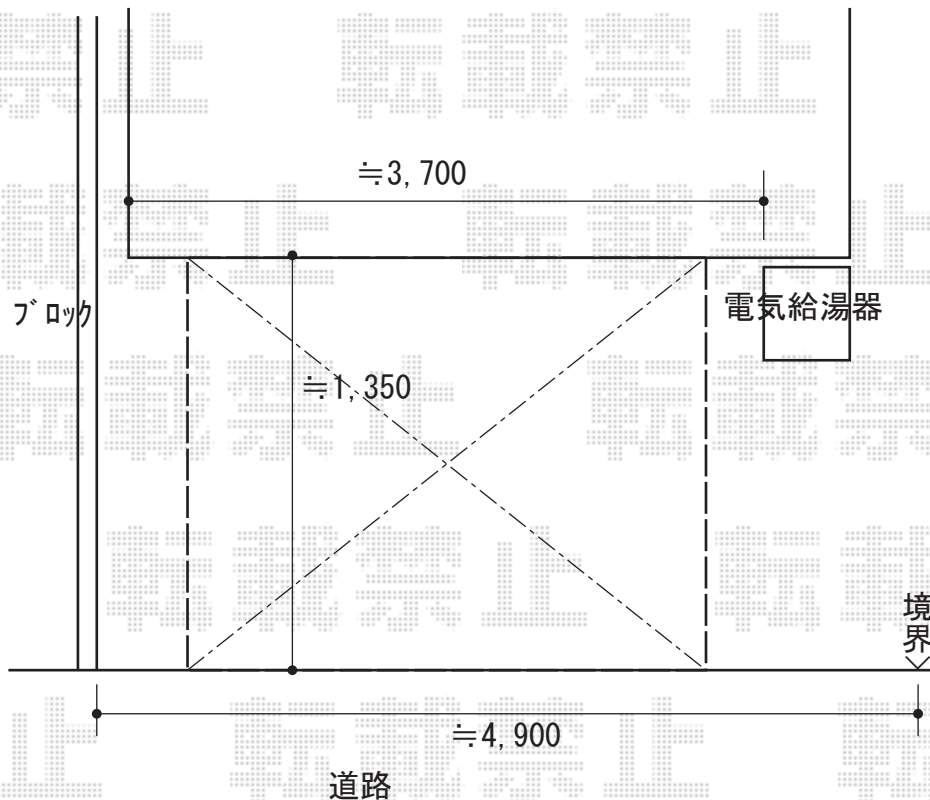

テラス屋根 施工概略図

YKK AP サザンテラス (パーゴラ仕様) テラスタイプ 単体  
間口= 関東間1.5間 (柱芯々2,575mm 屋根幅2,780mm)  
出幅= 5尺 (1,470mm)  
色: ショコラウォールナット  
屋根材: ポリカーボネート (トーマイマット)  
柱仕様: 柱奥行移動タイプ (柱2本)  
施工方法: 上止め仕様

サザンテラス 吊り下げ式固定物干し 【仮】標準  
数量: 2本入り×1セット  
色: 【未定】\*アルミカラー

YKK AP サザンテラス 目隠しパネル 横格子 【仮】13段  
横板格子5本: 関東間1.5間用 × 1セット  
横板格子3本: 関東間1.5間用 × 1セット  
横格子キャップ: 10個 × 1セット  
横格子キャップ: 6個 × 1セット  
取付残(正面用): 3本 × 2セット  
間柱 柱奥行移動タイプ × 1セット  
間柱ブラケット: × 1セット  
色: 【仮】ショコラウォールナット+ブラウン