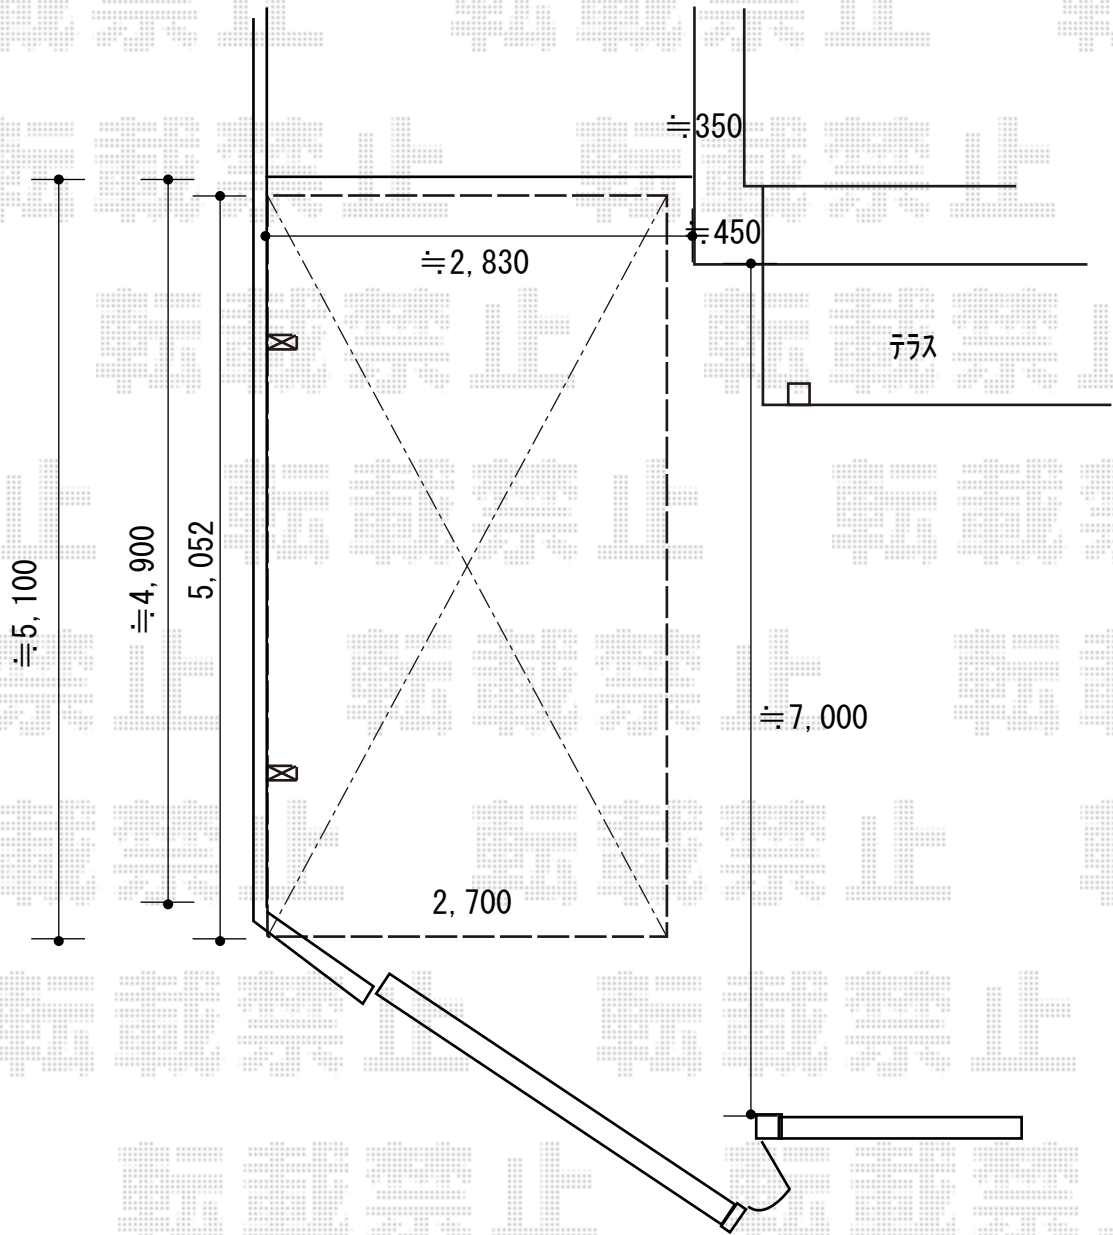

カーポート 施工概略図

YKK AP レイナポートグラン 積雪~20cm対応  
 幅= 2,700mm 奥行= 5,052mm  
 色： プラチナステン  
 屋根材： 熱線遮断ポリカーボネート（アースブルーマット調）  
 柱仕様： ハイルーフ柱仕様（有効高 約2,350mm）

YKK AP レイナポートグラン 着脱式サポート柱 標準・ハイルーフ用  
 色： プラチナステン  
 入り数： 2本入り×1セット