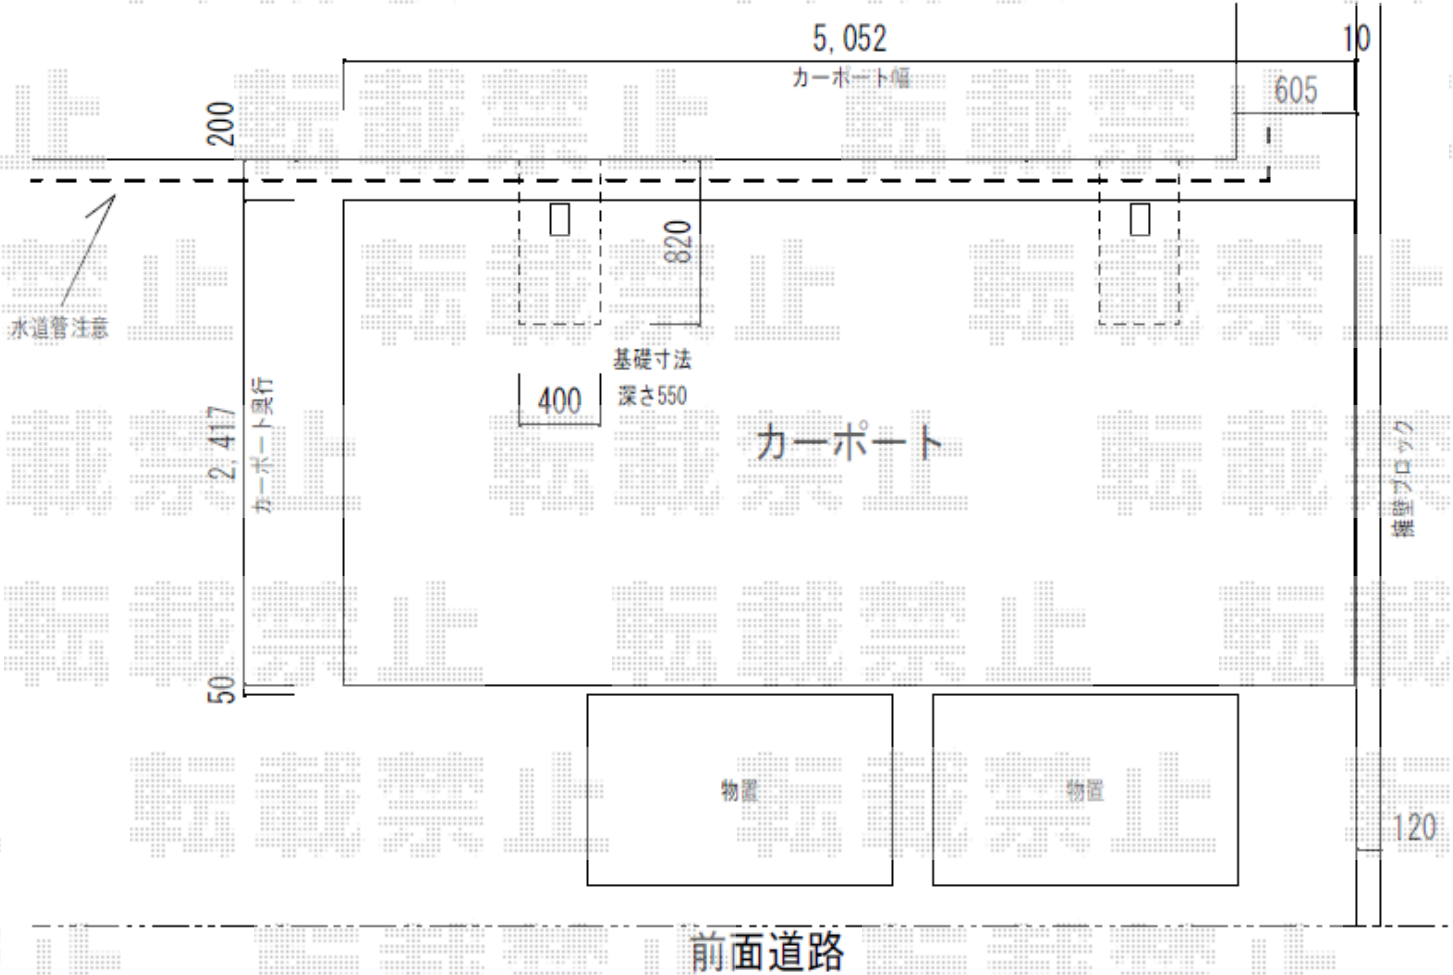

カーポート 施工概略図

YKK AP レイナポートREグラン 前下がり 積雪～20cm対応
幅= 2,417mm
奥行= 5,052mm
色： プラチナステン
屋根材： 熱線遮断ポリカーボネート（アースブルーマット調）
柱仕様： 標準柱仕様（有効高 約2,000mm）

納まりイメージ

2019-5-608520	担当者	村上（公）
---------------	-----	-------