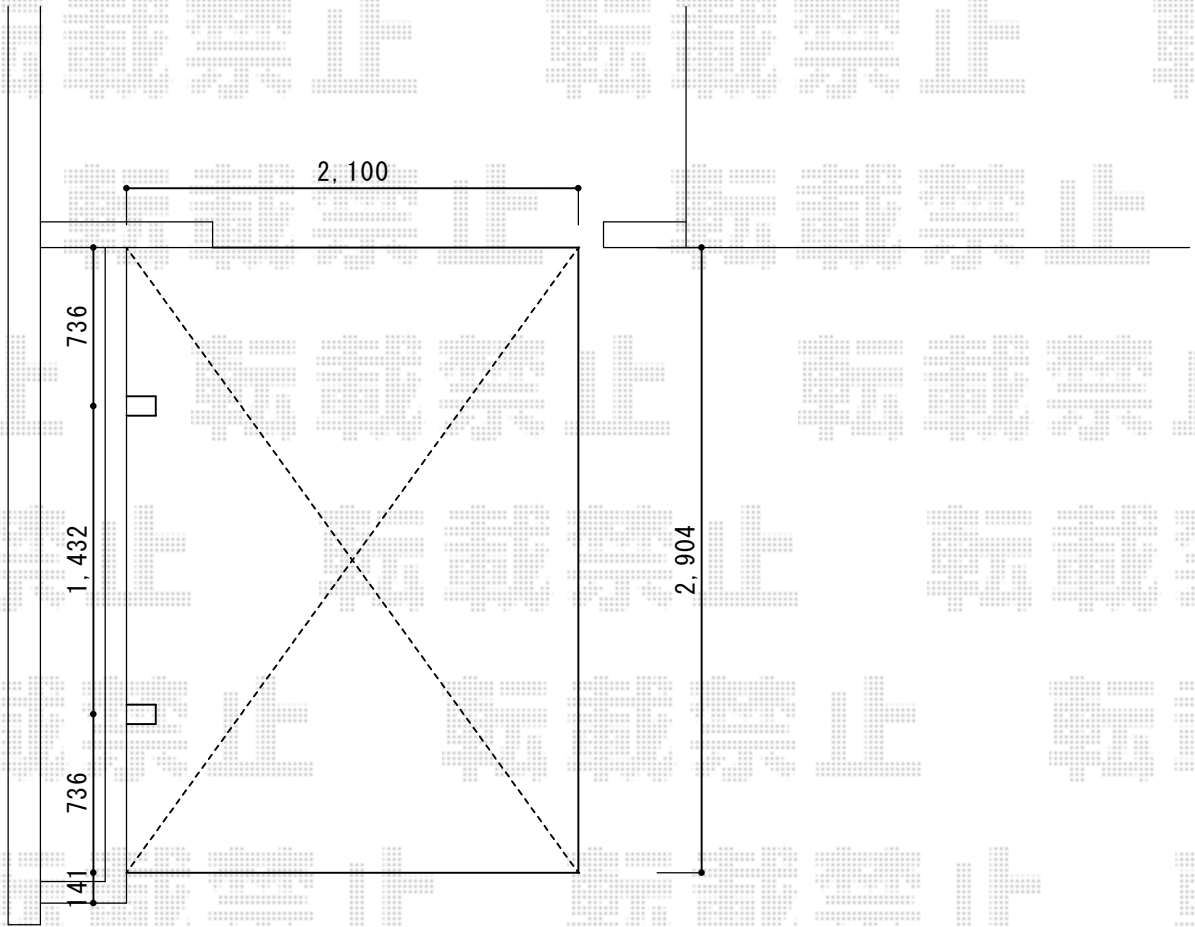

サイクルポート 施工概略図

Value Select プレシオスポート ミニ 積雪~20cm対応
幅= 2,100mm
奥行= 2,904mm(4台用)
色： チャコールブラック
屋根材： 熱線遮断ポリカーボネート (スカイブルーマット調)
柱仕様： 標準柱仕様 (有効高 約1,814mm)

2019-5-608534

担当者

伊野