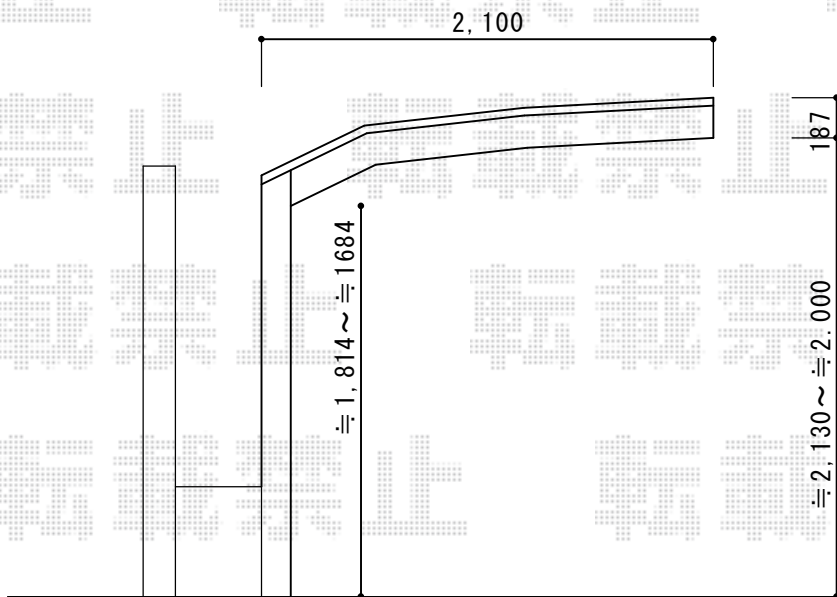

サイクルポート 施工概略図

Value Select プレシオスポート ミニ 積雪~20cm対応
幅= 2,100mm
奥行= 2,904mm(4台用)
色： チャコールブラック
屋根材： 熱線遮断ポリカーボネート (スカイブルーマット調)
柱仕様： 標準柱仕様 (有効高 約1,814mm)

2019-5-608534

担当者

伊野