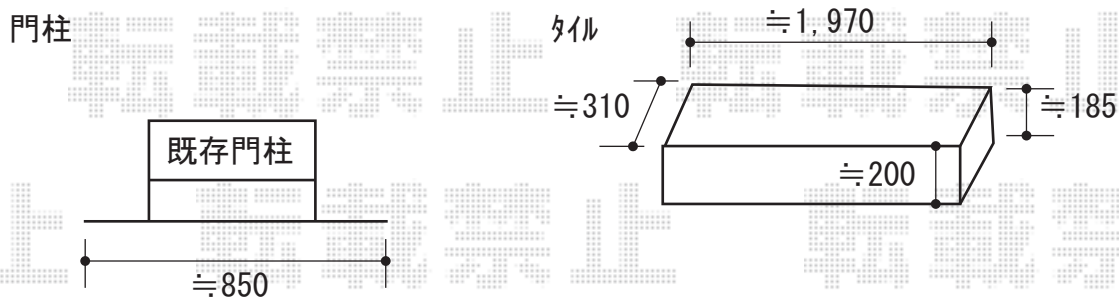

機能門柱工事 施工概略図

トーションコーポレーション アンジュール650 GW-UN-JUR650WN-WH

本体： unジュール650（色：ウォールナット） × 1

ポスト・装飾パネル： unクーヴル（色：ホワイト）（吊元【未定】） / （色：ウォールナット） × 1

照明： アンティカ（色：ブラック） × 1

表札： オーナメントサイン/ラウンドタイプ（色：マットブラック） × 1

2019-5-608542